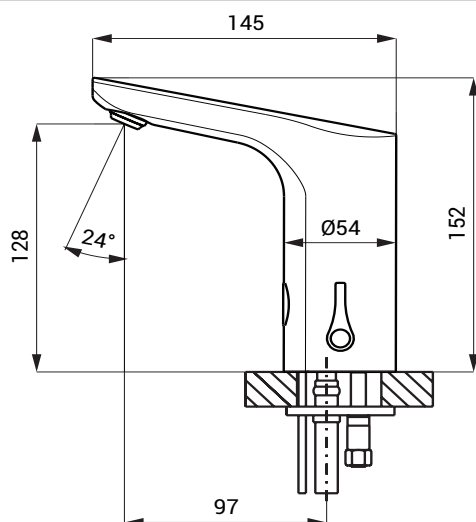

Автоматический смеситель SLU 76

SANELA 
we make water cool®

заглушка

Характеристики

- экономичный аэратор, расход воды 6 л/мин.
- гигиенический смыв
- возможность разовой настройки температуры воды и последующей блокировки заглушкой
- электромагнитный клапан в корпусе смесителя
- предназначен для подачи теплой и холодной воды, настройка температуры рычажком
- реагирует на присутствие рук в зоне чувствительности немедленным пуском воды
- вода выключается после удаления рук из зоны чувствительности (время задержки можно настроить 0,25 - 7,75 сек.)
- функция автоматического выключения воды по истечении 5 минут времени
- отслеживает состояние батареек (варианты с индексом В)
- можно переключить в START/STOP программу
- настройка параметров при помощи пульта дистанционного управления SLD 03

Размеры

Технические данные

Питающее напряжение

- SLU 76 24 В пост.
- SLU 76В 6 В

Потребляемая мощность

- напряжение 24 В пост. 2 Вт
- напряжение 6 В 2 Вт

Срок службы батареек

- 4 шт. АА щелочных 1,5 В, 2700 мА/час прим. 2 года (при 100 вкл./день)

Зона чувствительности

- стандартная 0,13 - 0,19 м
- START/STOP 0,05 - 0,15 м

Рабочее давление

- 0,1 - 0,6 МПа

Расход воды

Подача воды

- 6 л/мин. (инф. пар.)

наруж. резьба G 1/2"

Спецификация поставки

- SLU 76 - арт. № 03760 смеситель с рычажком, электроникой и электромагнитным клапаном, соединительные шланги, угловой вентиль с фильтром и обратным клапаном (2 шт.), заглушка
- SLU 76В - арт. № 03765 для настройки температуры воды, 4 шт. АА щелочных батареек 1,5 В, 2700 мА/час с держателем батареек (SLU 76В)