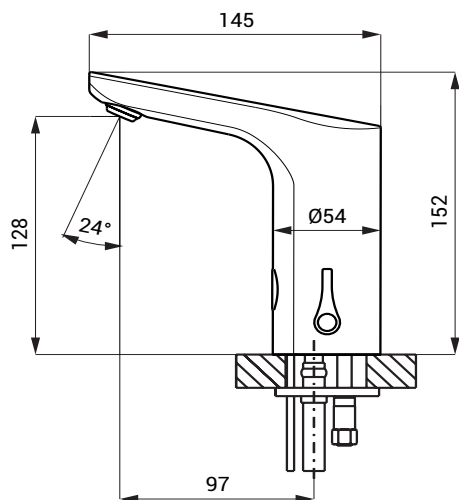

Автоматический смеситель SLU 76N

SANELA
we make water cool®

заглушка

Характеристики

- включает управление по Bluetooth (приложение Sanela Control доступно для загрузки)
- экономичный аэратор, расход воды 6 л/мин.
- гигиенический смыв
- возможность разовой настройки температуры воды и последующей блокировки заглушкой
- электромагнитный клапан в корпусе смесителя
- предназначен для подачи теплой и холодной воды, настройка температуры рычажком
- реагирует на присутствие рук в зоне чувствительности немедленным пуском воды
- вода выключается после удаления рук из зоны чувствительности (время задержки можно настроить 0,25 - 7,75 сек.)
- функция автоматического выключения воды по истечении 5 минут времени
- отслеживает состояние батареек (варианты с индексом B)
- можно переключить в START/STOP программу
- настройка параметров и связь с электроникой через приложение Sanela Control (Bluetooth) или пульт дистанционного управления SLD 03

Размеры

Технические данные

Размеры	152 x 145 мм
Вес	
▪ SLU 76N	1,9 кг
▪ SLU 76NB	2,04 кг
Питающее напряжение	
▪ SLU 76N	24 В пост.
▪ SLU 76NB	6 В
Потребляемая мощность	
▪ напряжение 24 В пост.	2 Вт
▪ напряжение 6 В	2 Вт
Срок службы батареек	
▪ 4 шт. АА щелочных 1,5 В, 2700 мА/час	прим. 2 года (при 100 вкл./день)
Зона чувствительности	
▪ стандартная	0,13 - 0,19 м
▪ START/STOP	0,05 - 0,15 м
Рабочее давление	0,1 - 0,6 МПа
Расход воды	6 л/мин. (инф. пар.)
Подача воды	наруж. резьба G 1/2"

Спецификация поставки

- SLU 76N - арт. № 03763 смеситель с рычажком, электроникой и электромагнитным клапаном, включая модуль Bluetooth, соединительные шланги, фильтр и обратный клапан (2 шт.), заглушка для настройки температуры воды, 4 шт. АА щелочных батареек 1,5 В, 2700 мА/час с держателем батареек (SLU 76NB)
- SLU 76NB - арт. № 03766