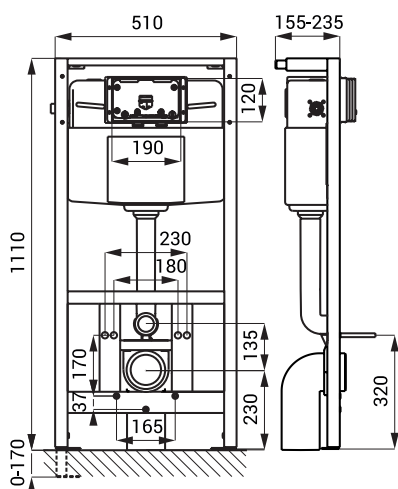

SLR 21

Характеристики

- монтажная рама, предназначенная для установки в кирпичную или гипсокартонную перегородку перед прочной стеной
- крепление к земле и к задней стене
- предназначен для унитаза и устройства для смыва унитаза (механические, инфракрасные и электронные)
- 5-ти точечная система крепления унитазов из нержавеющей стали
- металлическая рама с поверхностной обработкой
- возможность настройки высоты 1120 - 1290 mm
- возможность настройки глубины 155 - 235 mm

Размеры

Спецификация поставки

SLR 21 - арт. № 08210 монтажная рама, смывной бачок с заливным и сливным клапано, винты M10 для крепления унитаза, держатель для подвода воды с комплектом для подключения Ø 50 мм, держатель для отхода с коленом Ø 110 м, монтажный материал