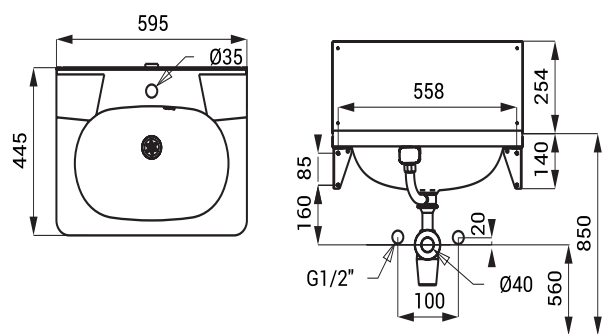

SLUN 01 - арт. № 93010 нержавеющий умывальник, переливной комплект, сифон, крепежный комплект

SLUN 02

Характеристики

- подвесной нержавеющий умывальник с задней стенкой
- с отверстием для смесителя
- перелив
- материал AISI - 304
- матовая поверхность

Размеры

Спецификация поставки

SLUN 02 - арт. № 93020 нержавеющий умывальник, консоль (2 шт.), задняя стенка, переливной комплект, сифон, крепежный комплект

SLUN 36A

Характеристики

- подвесной нержавеющий умывальник
- подходит для установки нескольких умывальников в ряд
- с отверстием для смесителя
- перелив
- материал AISI - 304
- матовая поверхность

Размеры

Спецификация поставки

SLUN 36A - арт. № 73362 нержавеющий умывальник, консоль (2 шт.), переливной комплект включая резиновую пробку, сифон, крепежный комплект