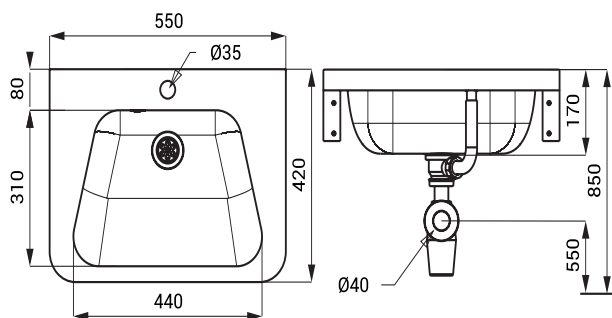

Размеры

Спецификация поставки

SLUN 02 - арт. № 93020 нержавеющий умывальник, консоль (2 шт.), задняя стенка, переливной комплект, сифон, крепежный комплект

SLUN 36A

Характеристики

- подвесной нержавеющий умывальник
- подходит для установки нескольких умывальников в ряд
- с отверстием для смесителя
- перелив
- материал AISI - 304
- матовая поверхность

Размеры

Спецификация поставки

SLUN 36A - арт. № 73362 нержавеющий умывальник, консоль (2 шт.), переливной комплект включая резиновую пробку, сифон, крепежный комплект