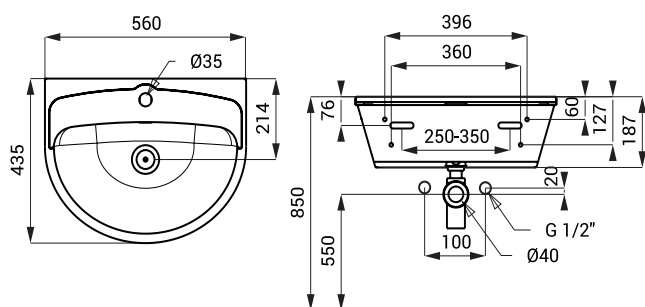

Нержавеющие умывальники SLUN 01, SLUN 02, SLUN 36A

SLUN 01

Характеристики

- подвесной нержавеющий умывальник
- с отверстием для смесителя
- перелив
- материал AISI - 304
- матовая поверхность

Размеры

Спецификация поставки

SLUN 01 - арт. № 93010 нержавеющий умывальник, переливной комплект, сифон, крепежный комплект

SLUN 02

Характеристики

- подвесной нержавеющий умывальник с задней стенкой
- с отверстием для смесителя
- перелив
- материал AISI - 304
- матовая поверхность

Размеры

Спецификация поставки

SLUN 02 - арт. № 93020 нержавеющий умывальник, консоль (2 шт.), задняя стенка, переливной комплект, сифон, крепежный комплект

SLUN 36A

Характеристики

- подвесной нержавеющий умывальник
- подходит для установки нескольких умывальников в ряд
- с отверстием для смесителя
- перелив
- материал AISI - 304
- матовая поверхность

Размеры

Спецификация поставки

SLUN 36A - арт. № 73362 нержавеющий умывальник, консоль (2 шт.), переливной комплект включая резиновую пробку, сифон, крепежный комплект