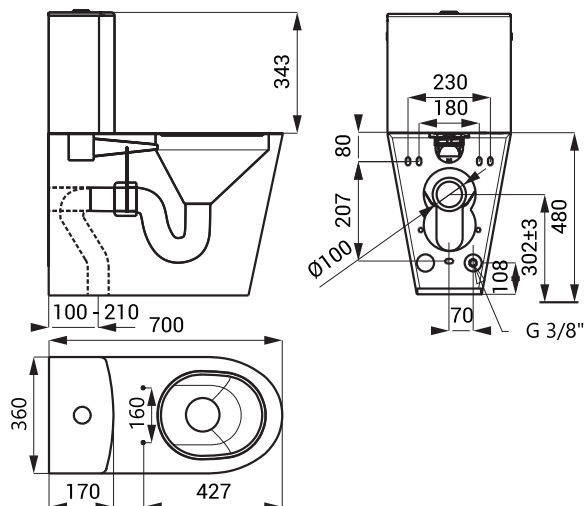

Нержавеющий унитаз с бачком SLWN 16

SANELA 
we make water cool®

SLWN 16

Характеристики

- для инвалидов и лиц с ограниченной подвижностью
- антивандальное исполнение
- удобное для установки в тюрьмах
- нержавеющий напольный унитаз с бачком, крепление на стену и на пол
- заклеенные отверстия для сиденья
- отходы в стену или в пол
- наполнен пенополиуретаном (повышенная шумоизоляция, улучшенная прочность)
- механический смыв 4/6 л
- монтаж через сервисный проём
- материал AISI - 304
- матовая поверхность

Размеры

Спецификация поставки

SLWN 16 - арт. № 94160 нержавеющий унитаз с бачком

Рекомендуемые принадлежности

SLZN 31C - арт. № 95313 чёрное пластмассовое сиденье (твёрдая пластмасса), нержавеющие петли