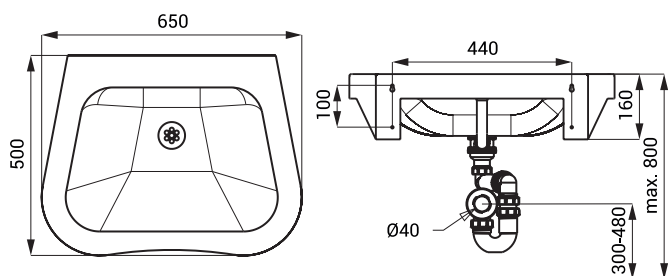

### Размеры

### Спецификация поставки

SLUN 47 - арт. № 93470 нержавеющий умывальник, сифон, крепежный комплект  
SLUN 47X - арт. № 93478

SLUN 66