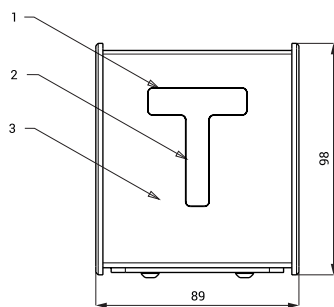

Размеры

SLZA 30C