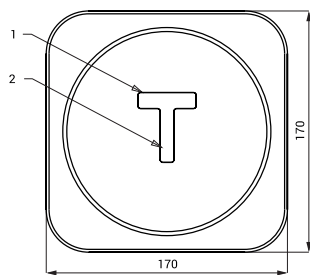

## Размеры

SLZA 30C

SLZA 30CZ

## Технические данные

Размер нержавеющей крышки (SLZA 30CZ)	170 x 170 x 10 мм
Размер нержавеющей коробки (SLZA 30CZ)	140 x 140 x 75 мм
Размер (SLZA 30C)	96 x 74 x 51 мм
Питающее напряжение	24 В пост.
Потребляемая мощность	2 Вт

- 1 - дисплей
- 2 - RFID зона считывания
- 3 - нержавеющий корпус с пластиковыми боковинами

- 1 - дисплей
- 2 - RFID зона считывания
- 3 - подвод питания электроники 24 В пост.
- 4 - нержавеющая крышка с электроникой
- 5 - монтажная пластмассовая коробка