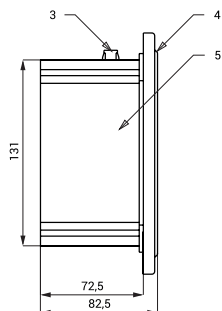

## Характеристики

- считыватели кредита на RFID жетоне
- для контроля состояния кредита на жетоне
- возможность автоматической записи единиц на жетон
- индекс C - монтаж на стену
- индекс CZ - монтаж в стену
- материал AISI - 304
- матовая поверхность

## Размеры

SLZA 30C

SLZA 30CZ

## Технические данные

Размер нержавеющей крышки (SLZA 30CZ)	170 x 170 x 10 мм
Размер нержавеющей коробки (SLZA 30CZ)	140 x 140 x 75 мм
Размер (SLZA 30C)	96 x 74 x 51 мм
Питающее напряжение	24 В пост.
Потребляемая мощность	2 Вт

- 1 - дисплей
- 2 - RFID зона считывания
- 3 - нержавеющий корпус с пластиковыми боковинами

- 1 - дисплей
- 2 - RFID зона считывания
- 3 - подвод питания электроники 24 В пост.
- 4 - нержавеющая крышка с электроникой
- 5 - монтажная пластмассовая коробка