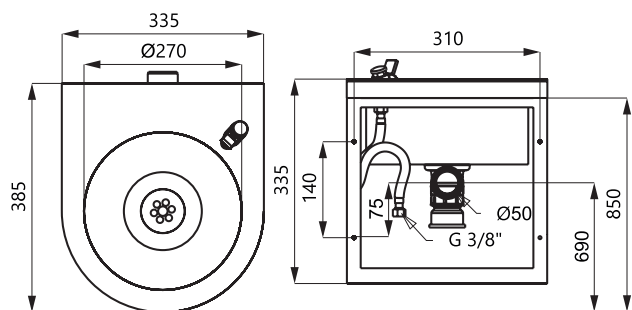

Нержавеющий питьевой фонтан SLUN 14

SLUN 14

Характеристики

- подвесной нержавеющий питьевой фонтан с нажимной арматурой
- регулятор расхода воды на нажимной арматуре
- материал AISI - 304
- глянцевая поверхность

Размеры

Спецификация поставки

SLUN 14 - арт. № 93140 нержавеющий питьевой фонтан, нажимная арматура, угловой вентиль с фильтром, соединительные шланги, сифон, крепежный комплект