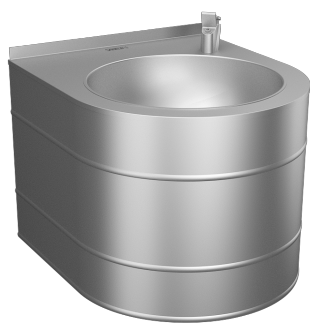

Нержавеющий питьевой фонтан SLUN 14

SLUN 14

Характеристики

- подвесной нержавеющий питьевой фонтан с нажимной арматурой
- регулятор расхода воды на нажимной арматуре
- материал AISI - 304
- глянцевая поверхность

Размеры

Спецификация поставки

SLUN 14 - арт. № 93140 нержавеющий питьевой фонтан, нажимная арматура, угловой вентиль с фильтром, соединительные шланги, сифон, крепежный комплект