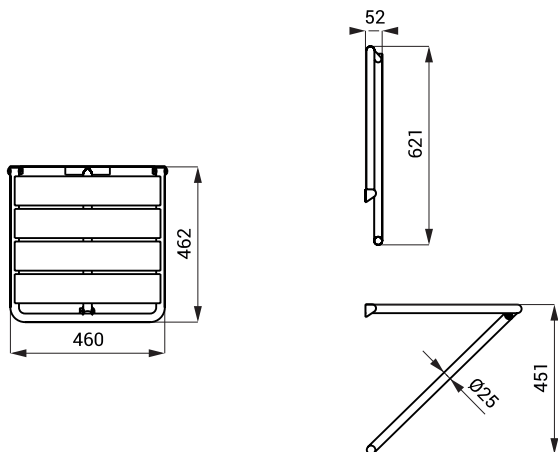

### Характеристики

- для инвалидов и лиц с ограниченной подвижностью
- нержавеющее откидное сиденье в душ
- максимальный вес до 150 кг
- крепежный комплект
- размеры 460 x 462 мм
- матовая поверхность

### Размеры