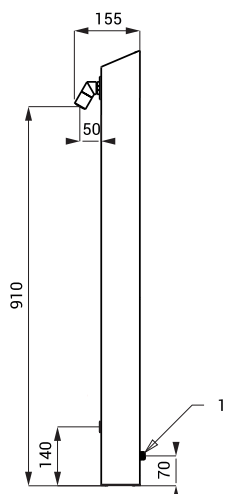

Нержавеющие RFID жетонные душевые панели SLZA 31, SLZA 32, SLZA 32T

Характеристики

SLZA 31

SLZA 32

SLZA 32T

- **гигиенический смысл**
- нержавеющие RFID жетонные настенные душевые панели со считывателем жетона
- SLZA 31 предназначен для однотрубных систем холодной или предварительно температурно-подготовленной воды
- SLZA 32 предназначен для подачи теплой и холодной воды, настройка температуры механическим смесителем
- SLZA 32T предназначен для подачи теплой и холодной воды, настройка температуры термостатическим смесителем
- предохранитель от обварения (SLZA 32T)
- когда заряженный RFID-жетон прикладывается к считывателю, душ активируется (красный диод подмигивает)
- реагирует на нажатие кнопки немедленным пуском воды и загорается десять красных диодов, которые постепенно потухают и так отсчитывают время подачи воды
- пользователь может выключать и включать воду пьезо кнопкой прямо в душе
- 30 % оплаченное время до прекращения подачи воды, пользователь предупреждается путем прерывания потока воды
- когда жетон снова прикладывается во время принятия душа, вся секвенция возобновляется, и все начинается с самого начала
- настройка параметров с помощью установочного жетона
- материал AISI - 304
- матовая поверхность

Размеры

SLZA 31

- 1 - подача воды
- 2 - душевая головка
- 3 - индикация отсчета времени подачи воды
- 4 - RFID зона считывания
- 5 - кнопка START/STOP

Технические данные

Питающее напряжение	24 В пост.
Потребляемая мощность	7 Вт
Рабочее давление	0,1 - 0,6 МПа
Расход воды	9 л/мин. (инф. пар.)
Подача воды	наруж. резьба G 1/2"

SLZA 32

- 1 - подача воды
- 2 - душевая головка
- 3 - индикация отсчета времени подачи воды
- 4 - RFID зона считывания
- 5 - кнопка START/STOP
- 6 - механический смеситель

SLZA 32T

- 1 - подача воды
- 2 - душевая головка
- 3 - индикация отсчета времени подачи воды
- 4 - RFID зона считывания
- 5 - кнопка START/STOP
- 6 - термостатический смеситель