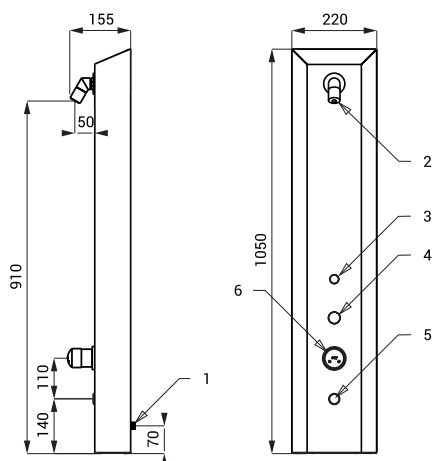

Размеры

SLZA 31

- 1 - подача воды
- 2 - душевая головка
- 3 - индикация отсчета времени подачи воды
- 4 - RFID зона считывания
- 5 - кнопка START/STOP

Технические данные

Питающее напряжение	24 В пост.
Потребляемая мощность	7 Вт
Рабочее давление	0,1 - 0,6 МПа
Расход воды	9 л/мин. (инф. пар.)
Подача воды	наруж. резьба G 1/2"

SLZA 32

- 1 - подача воды
- 2 - душевая головка
- 3 - индикация отсчета времени подачи воды
- 4 - RFID зона считывания
- 5 - кнопка START/STOP
- 6 - механический смеситель

SLZA 32T

- 1 - подача воды
- 2 - душевая головка
- 3 - индикация отсчета времени подачи воды
- 4 - RFID зона считывания
- 5 - кнопка START/STOP
- 6 - термостатический смеситель

Спецификация поставки

SLZA 31	- арт. № 89310	душевая панель с электроникой и считывателем кредита на жетоне, душевая головка (возможность настройки угла излива), электромагнитный клапан (1 шт.), соединительные шланги, угловой вентиль с фильтром (1 шт.)
SLZA 32	- арт. № 89321	душевая панель с электроникой и считывателем кредита на жетоне, душевая головка (возможность настройки угла излива), электромагнитный клапан (1 шт.), механический смеситель, соединительные шланги, угловой вентиль с фильтром и обратным клапаном (2 шт.)
SLZA 32T	- арт. № 89320	душевая панель с электроникой и считывателем кредита на жетоне, душевая головка (возможность настройки угла излива), электромагнитный клапан (1 шт.), термостатический смеситель, соединительные шланги, угловой вентиль с фильтром и обратным клапаном (2 шт.)