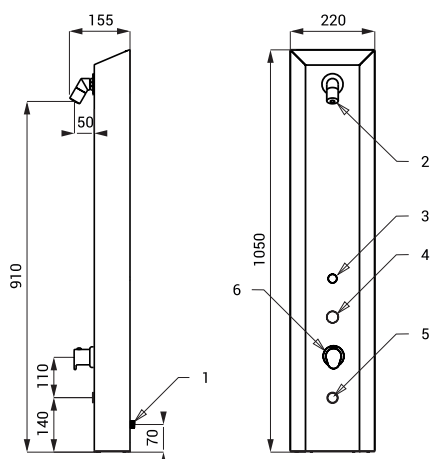

Размеры

SLZA 31

- 1 - подача воды
- 2 - душевая головка
- 3 - индикация отсчета времени подачи воды
- 4 - RFID зона считывания
- 5 - кнопка START/STOP

Технические данные

Питающее напряжение	24 В пост.
Потребляемая мощность	7 Вт
Рабочее давление	0,1 - 0,6 МПа
Расход воды	9 л/мин. (инф. пар.)
Подача воды	наруж. резьба G 1/2"

SLZA 32

- 1 - подача воды
- 2 - душевая головка
- 3 - индикация отсчета времени подачи воды
- 4 - RFID зона считывания
- 5 - кнопка START/STOP
- 6 - механический смеситель

SLZA 32T

- 1 - подача воды
- 2 - душевая головка
- 3 - индикация отсчета времени подачи воды
- 4 - RFID зона считывания
- 5 - кнопка START/STOP
- 6 - термостатический смеситель

Спецификация поставки

SLZA 31	- арт. № 89310	душевая панель с электроникой и считывателем кредита на жетоне, душевая головка (возможность настройки угла излива), электромагнитный клапан (1 шт.), соединительные шланги, угловой вентиль с фильтром (1 шт.)
SLZA 32	- арт. № 89321	душевая панель с электроникой и считывателем кредита на жетоне, душевая головка (возможность настройки угла излива), электромагнитный клапан (1 шт.), механический смеситель, соединительные шланги, угловой вентиль с фильтром и обратным клапаном (2 шт.)
SLZA 32T	- арт. № 89320	душевая панель с электроникой и считывателем кредита на жетоне, душевая головка (возможность настройки угла излива), электромагнитный клапан (1 шт.), термостатический смеситель, соединительные шланги, угловой вентиль с фильтром и обратным клапаном (2 шт.)