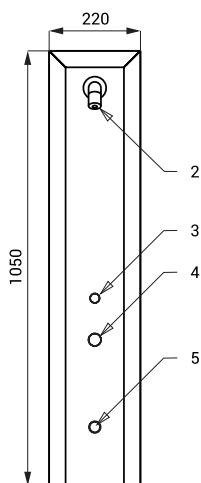

Нержавеющие RFID жетонные душевые панели SLZA 31, SLZA 32, SLZA 32T

Характеристики

SLZA 31

SLZA 32

SLZA 32T

- **гигиенический смысл**
- нержавеющие RFID жетонные настенные душевые панели со считывателем жетона
- SLZA 31 предназначен для однотрубных систем холодной или предварительно температурно-подготовленной воды
- SLZA 32 предназначен для подачи теплой и холодной воды, настройка температуры механическим смесителем
- SLZA 32T предназначен для подачи теплой и холодной воды, настройка температуры термостатическим смесителем
- предохранитель от обварения (SLZA 32T)
- когда заряженный RFID-жетон прикладывается к считывателю, душ активируется (красный диод подмигивает)
- реагирует на нажатие кнопки немедленным пуском воды и загорается десять красных диодов, которые постепенно потухают и так отсчитывают время подачи воды
- пользователь может выключать и включать воду пьезо кнопкой прямо в душе
- 30 % оплаченное время до прекращения подачи воды, пользователь предупреждается путем прерывания потока воды
- когда жетон снова прикладывается во время принятия душа, вся секвенция возобновляется, и все начинается с самого начала
- настройка параметров с помощью установочного жетона
- материал AISI - 304
- матовая поверхность

Размеры

SLZA 31

- 1 - подача воды
- 2 - душевая головка
- 3 - индикация отсчета времени подачи воды
- 4 - RFID зона считывания
- 5 - кнопка START/STOP

Технические данные

Питающее напряжение	24 В пост.
Потребляемая мощность	7 Вт
Рабочее давление	0,1 - 0,6 МПа
Расход воды	9 л/мин. (инф. пар.)
Подача воды	наруж. резьба G 1/2"

SLZA 32

- 1 - подача воды
- 2 - душевая головка
- 3 - индикация отсчета времени подачи воды
- 4 - RFID зона считывания
- 5 - кнопка START/STOP
- 6 - механический смеситель

SLZA 32T

- 1 - подача воды
- 2 - душевая головка
- 3 - индикация отсчета времени подачи воды
- 4 - RFID зона считывания
- 5 - кнопка START/STOP
- 6 - термостатический смеситель