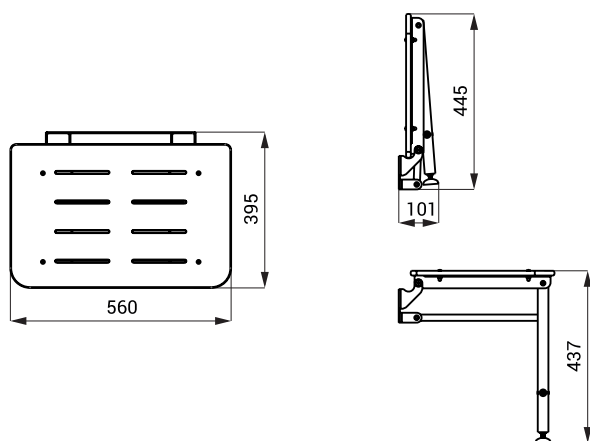

Подвесное сиденье для душа из нержавеющей стали/HPL, откидное SLZM 06N

SLZM 06N

Характеристики

- для инвалидов и лиц с ограниченной подвижностью
- подвесное сиденье для душа из нержавеющей стали/HPL, откидное
- максимальный вес до 272 кг
- размеры 560 x 395 мм
- поверхность конструкции матовая нержавеющая сталь
- поверхность сиденья белая с черной окантовкой, материал HPL

Размеры

Спецификация поставки

SLZM 06N - арт. № 49061

нержавеющее/HPL сиденье