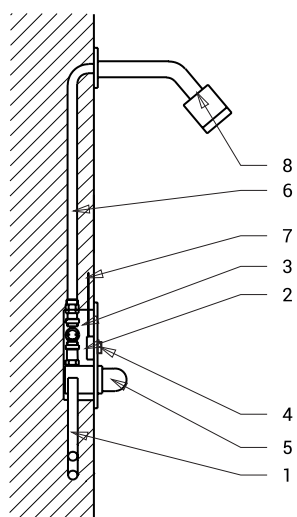

## Схема включения и монтажа

- 1 - подача воды
- 2 - нержавеющая крышка с электроникой
- 3 - монтажная коробка
- 4 - пьезо кнопка
- 5 - механический смеситель
- 6 - труба подачи воды
- 7 - подвод питания электроники
- 8 - душевая головка (не является составной частью поставки)

## Технические данные

<b>Размер нержавеющей крышки</b>	170 x 170 x 10 мм
<b>Размер монтажной коробки</b>	150 x 160 x 65 мм
<b>Питающее напряжение</b>	
▪ SLS 02P	24 В пост.
▪ SLS 02PB	6 В
<b>Потребляемая мощность</b>	
▪ напряжение 24 В пост.	7 Вт
▪ напряжение 6 В	3 Вт
<b>Срок службы батареек</b>	
▪ 4 шт. АА щелочных	прим. 2 года
1,5 В, 2700 мА/час	(при 100 вкл./день)
<b>Рабочее давление</b>	0,1 - 0,6 МПа
<b>Расход воды</b>	12 л/мин. (инф. пар.)
<b>Подача воды</b>	наруж. резьба G 3/4"
<b>Выход воды</b>	наруж. резьба G 3/4"