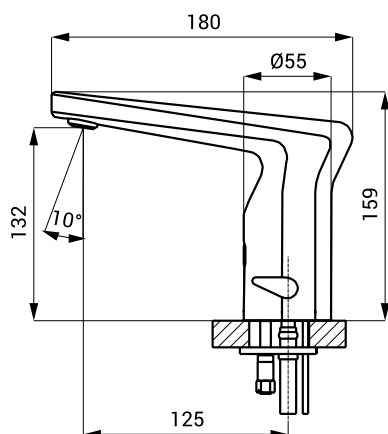

заглушка

Характеристики

- экономичный аэратор, расход воды 6 л/мин.
- гигиенический смыв
- возможность разовой настройки температуры воды и последующей блокировки заглушкой
- электромагнитный клапан в корпусе смесителя
- предназначен для подачи теплой и холодной воды, настройка температуры рычажком
- реагирует на присутствие рук в зоне чувствительности немедленным пуском воды
- вода выключается после удаления рук из зоны чувствительности (время задержки можно настроить 0,25 - 7,75 сек.)
- функция автоматического выключения воды по истечении 5 минут времени
- отслеживает состояние батареек (варианты с индексом В)
- можно переключить в START/STOP программу
- настройка параметров при помощи пульта дистанционного управления SLD 03

Размеры

Технические данные

Питающее напряжение

- SLU 37 24 В пост.
- SLU 37B 6 В

Потребляемая мощность

- напряжение 24 В пост. 2 Вт
- напряжение 6 В 2 Вт

Срок службы батареек

- 4 шт. АА щелочных 1,5 В, 2700 мА/час прим. 2 года (при 100 вкл./день)

Зона чувствительности

- стандартная 0,13 - 0,19 м
- START/STOP 0,05 - 0,15 м

Рабочее давление

- 0,1 - 0,6 МПа
- Расход воды 6 л/мин. (инф. пар.)
- Поддача воды наруж. резьба G 1/2"

Спецификация поставки

- SLU 37 - арт. № 03370 смеситель с рычажком, электроникой и электромагнитным клапаном,
- SLU 37B - арт. № 03375 соединительные шланги, угловой вентиль с фильтром и обратным клапаном (2 шт.), заглушка для настройки температуры воды, 4 шт. АА щелочных батареек 1,5 В, 2700 мА/час с держателем батареек (SLU 37B)