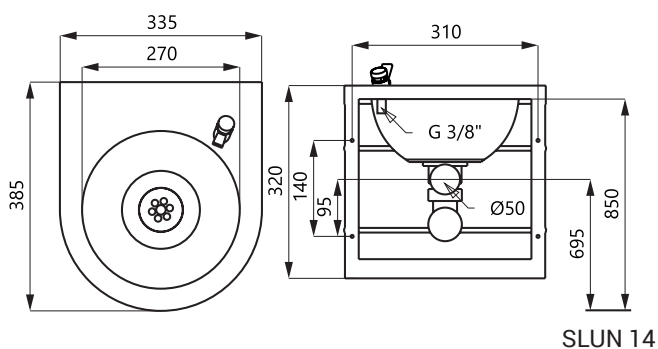

Нержавеющий питьевой фонтан SLUN 14

SLUN 14

Характеристики

- подвесной нержавеющий питьевой фонтан с нажимной арматурой
- регулятор расхода воды на нажимной арматуре
- материал AISI - 304
- глянцевая поверхность

Размеры

SLUN 14

Спецификация поставки

SLUN 14 - арт. № 93140 нержавеющий питьевой фонтан, нажимная арматура, угловой вентиль с фильтром, соединительные шланги, сифон, крепежный комплект