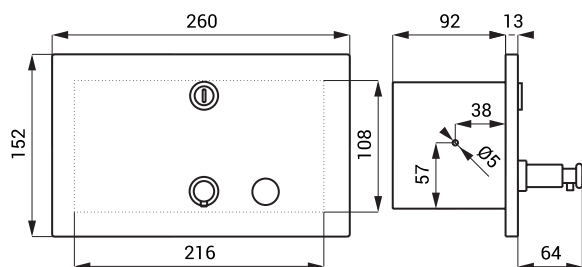

SLZN 39 **95390** Нержавеющий дозатор жидкого мыла

- емкость 1,2 л
- закрывается на ключ
- размеры 125 x 100 x 210 мм
- вязкость мыла 2,8 - 5 Па*с
- матовая поверхность

SLZN 62Z

95621

Нержавеющий встроенный дозатор жидкого мыла

- емкость 1,4 л
- закрывается на ключ
- размеры 152 x 260 x 105 мм
- вязкость мыла 2,8 - 5 Па*с
- матовая поверхность

SLZN 73

85730

Нержавеющий дозатор жидкого мыла

- емкость 1 л
- закрывается на ключ
- размеры 290 x 100 x 120 мм
- вязкость мыла 2,8 - 5 Па*с
- матовая поверхность