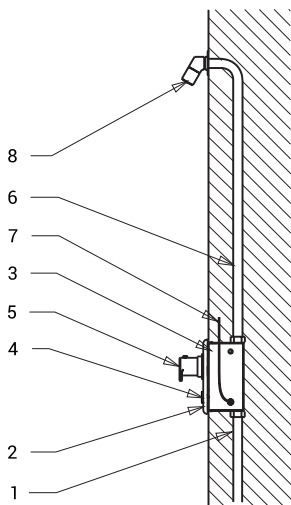

## Схема включения и монтажа

- 1 - подача воды
- 2 - нержавеющая крышка с электроникой
- 3 - монтажная коробка
- 4 - пьезо кнопка
- 5 - термостатический смеситель
- 6 - труба подачи воды
- 7 - подвод питания электроники
- 8 - душевая головка (не является составной частью поставки)

## Технические данные

**Размер нержавеющей крышки** 170 x 170 x 10 мм

**Размер монтажной коробки** 150 x 160 x 65 мм

**Питающее напряжение**

▪ SLS 02PT 24 В пост.

▪ SLS 02PTB 6 В

**Потребляемая мощность**

▪ напряжение 24 В пост. 7 Вт

**Выход воды**

наруж. резьба

G 3/4"