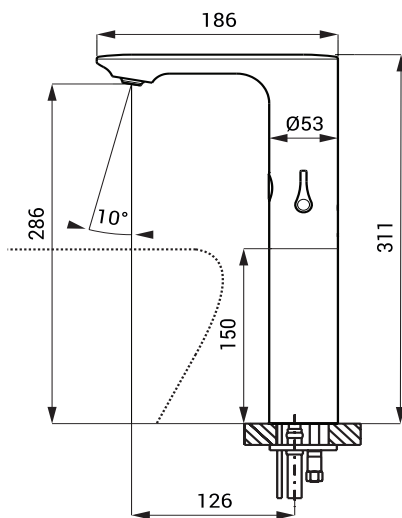

Автоматический смеситель SLU 60

Характеристики

- экономичный аэратор, расход воды 6 л/мин.
- гигиенический смыв
- возможность разовой настройки температуры воды и последующей блокировки заглушкой
- предназначен для умывальника на столешницу
- макс. высота умывальника 150 мм
- электромагнитный клапан в корпусе смесителя
- предназначен для подачи теплой и холодной воды, настройка температуры рычажком
- реагирует на присутствие рук в зоне чувствительности немедленным пуском воды
- вода выключается после удаления рук из зоны чувствительности (время задержки можно настроить 0,25 - 7,75 сек.)
- функция автоматического выключения воды по истечении 5 минут времени
- отслеживает состояние батареек (варианты с индексом В)
- можно переключить в START/STOP программу
- настройка параметров при помощи пульта дистанционного управления SLD 03

Размеры

Технические данные

Питающее напряжение

- SLU 60 24 В пост.
- SLU 60B 6 В

Потребляемая мощность

- напряжение 24 В пост. 2 Вт
- напряжение 6 В 2 Вт

Срок службы батареек

- 4 шт. АА щелочных 1,5 В, 2700 мА/час прим. 2 года (при 100 вкл./день)

Зона чувствительности

- стандартная 0,13 - 0,19 м
- START/STOP 0,05 - 0,15 м

Рабочее давление

- 0,1 - 0,6 МПа

Расход воды

- 6 л/мин. (инф. пар.)

Подача воды

- наруж. резьба G 1/2"