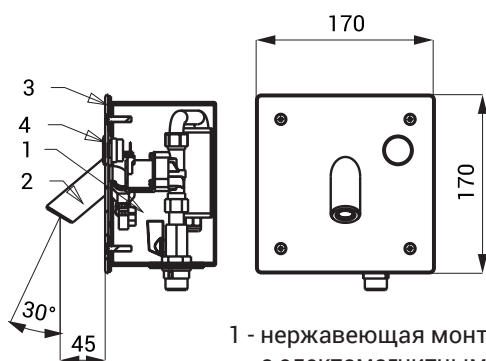

Схема включения и монтажа

- 1 - нержавеющая монтажная коробка с электромагнитным клапаном
2 - плечо вытекания
3 - антивандальная нержавеющая крышка
4 - пьезо кнопка

Технические данные

Размер нержавеющей крышки	170 x 170 x 3 мм
Размер монтажной коробки	145 x 155 x 100 мм
Питающее напряжение	
▪ SLU 44P	24 В пост.
▪ SLU 44PB	6 В
Потребляемая мощность	
▪ напряжение 24 В пост.	7 Вт
▪ напряжение 6 В	3 Вт
Срок службы батареек	
▪ 4 шт. АА щелочных 1,5 В, 2700 мА/час	прим. 2 года (при 100 вкл./день)
Рабочее давление	0,1 - 0,6 МПа
Расход воды	6 л/мин. (инф. пар.)
Подача воды	наруж. резьба G 1/2"

Спецификация поставки

- SLU 44P - арт. № 43449 плечо вытекания, нержавеющая крышка с пьезо электроникой, нержавеющая
SLU 44PB - арт. № 64441 монтажная коробка с латунным резьбовым соединением, электромагнитный клапан, специальные винты TORX (4 шт.), 4 шт. АА щелочных батареек 1,5 В, 2700 мА/час (SLU 44PB)