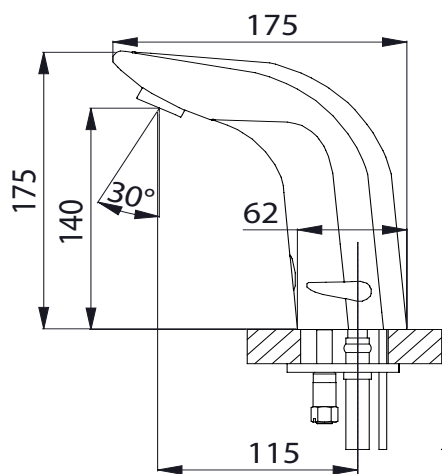

Автоматический смеситель SLU 36

SANELA 
we make water cool®

заглушка

Характеристики

- включает управление по Bluetooth (приложение Sanela Control доступно для загрузки)
- экономичный аэратор, расход воды 6 л/мин.
- гигиенический смыв
- возможность разовой настройки температуры воды и последующей блокировки заглушкой
- электромагнитный клапан в корпусе смесителя
- предназначен для подачи теплой и холодной воды, настройка температуры рычажком
- реагирует на присутствие рук в зоне чувствительности немедленным пуском воды
- вода выключается после удаления рук из зоны чувствительности (время задержки можно настроить 0,25 - 7,75 сек.)
- функция автоматического выключения воды по истечении 5 минут времени
- отслеживает состояние батареек (варианты с индексом В)
- можно переключить в START/STOP программу
- настройка параметров и связь с электроникой через приложение Sanela Control (Bluetooth) или пульт дистанционного управления SLD 03

Размеры

Технические данные

Размеры	175 x 175 мм
Вес	
▪ SLU 36	3,36 кг
▪ SLU 36B	3,36 кг
Питающее напряжение	
▪ SLU 36	24 В пост.
▪ SLU 36B	6 В
Потребляемая мощность	
▪ напряжение 24 В пост.	2 Вт
▪ напряжение 6 В	2 Вт
Срок службы батареек	
▪ 4 шт. AA щелочных 1,5 В, 2700 мА/час	прим. 2 года (при 100 вкл./день)
Зона чувствительности	
▪ стандартная	0,13 - 0,19 м
▪ START/STOP	0,05 - 0,15 м
Рабочее давление	0,1 - 0,6 МПа
Расход воды	6 л/мин. (инф. пар.)
Подача воды	наруж. резьба G 1/2"

Спецификация поставки

- SLU 36 - арт. № 03360 смеситель с рычажком, электроникой и электромагнитным клапаном, включая модуль Bluetooth, соединительные шланги, угловой вентиль с фильтром и обратным клапаном (2 шт.), заглушка для настройки температуры воды, 4 шт. AA щелочных батареек 1,5 В, 2700 мА/час с держателем батареек (SLU 36B)