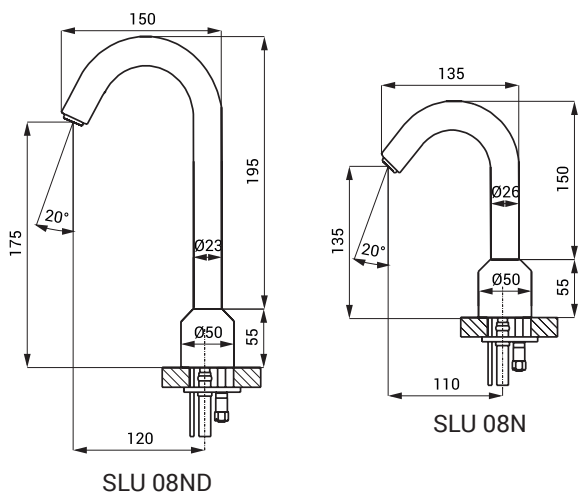

Размеры

SLU 08ND

SLU 08N

Технические данные

Питающее напряжение

- SLU 08N, 08ND 24 В пост.
- SLU 08NB, 08NDB 6 В

Потребляемая мощность

- напряжение 24 В пост. 13 Вт
- напряжение 6 В 5 Вт

- 6 л/мин. (инф. пар.)

Подача воды

- наруж. резьба G 1/2"

Спецификация поставки

- SLU 08N - арт. № 23088 смеситель с рычажком и электроникой, электромагнитный клапан (2 шт.),
- SLU 08NB - арт. № 23089 соединительные шланги, угловой вентиль с фильтром и обратным клапаном (2 шт.),
- SLU 08ND - арт. № 63088 4 шт. AA щелочных батареек 1,5 В, 2700 мА/час с держателем батареек
- SLU 08NDB - арт. № 63089 (варианты с индексом B)