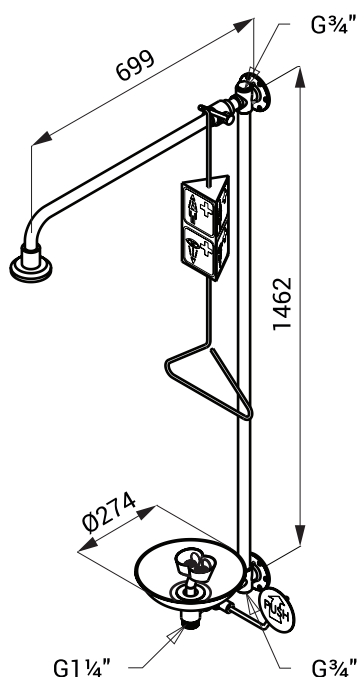

## Размеры

## Технические данные

Расход воды	глазной душ - 26 л/мин. для 0,01 МПа душевая стойка - 60 л/мин. для 0,01 МПа
Соединение (выход)	наруж. резьба G 1 1/4 "
Соединение (вход)	наруж. резьба G 3/4 "

## Спецификация поставки

SLSN 23Z - арт. № 82235 телой и глазной душ, крепежный комплект