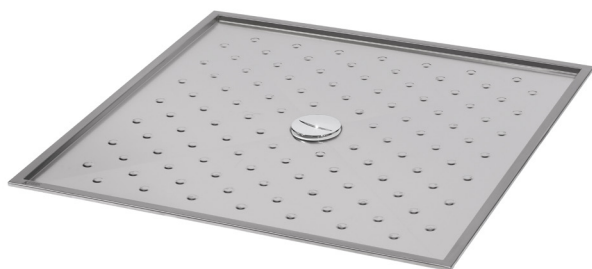

Нержавеющие душевые поддоны SLSN 06, SLSN 07, SLSN 08, SLSN 10

SLSN 06

Характеристики

- нержавеющий прессованный душевой поддон 700 x 700 мм
- для углубления в пол или для установки на поверхность
- с противоскользящим напылением
- материал AISI - 304
- матовая поверхность

Размеры

Спецификация поставки

SLSN 06 - арт. № 92060 нержавеющий душевой поддон, сифон

SLSN 07

Характеристики

- нержавеющий прессованный душевой поддон 800 x 800 мм
- для углубления в пол или для установки на поверхность
- с противоскользящим напылением
- материал AISI - 304
- матовая поверхность

Размеры

Спецификация поставки

SLSN 07 - арт. № 92070 нержавеющий душевой поддон, сифон

SLSN 08

Характеристики

- нержавеющий прессованный душевой поддон 900 x 900 мм
- для углубления в пол или для установки на поверхность
- с противоскользящим напылением
- материал AISI - 304
- матовая поверхность

Размеры

Спецификация поставки

SLSN 08 - арт. № 92080 нержавеющий душевой поддон, сифон

SLSN 10

Характеристики

- нержавеющий прессованный душевой поддон 1000 x 1000 мм
- для углубления в пол или для установки на поверхность
- с противоскользящим напылением
- материал AISI - 304
- матовая поверхность