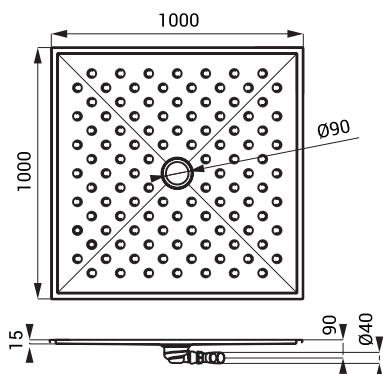

Размеры

Спецификация поставки

SLSN 06 - арт. № 92060 нержавеющий душевой поддон, сифон

SLSN 07

Характеристики

- нержавеющий прессованный душевой поддон 800 x 800 мм
- для углубления в пол или для установки на поверхность
- с противоскользящим напылением
- материал AISI - 304
- матовая поверхность

Размеры

Спецификация поставки

SLSN 07 - арт. № 92070 нержавеющий душевой поддон, сифон

SLSN 08

Характеристики

- нержавеющий прессованный душевой поддон 900 x 900 мм
- для углубления в пол или для установки на поверхность
- с противоскользящим напылением
- материал AISI - 304
- матовая поверхность

Размеры

Спецификация поставки

SLSN 08 - арт. № 92080 нержавеющий душевой поддон, сифон

SLSN 10

Характеристики

- нержавеющий прессованный душевой поддон 1000 x 1000 мм
- для углубления в пол или для установки на поверхность
- с противоскользящим напылением
- материал AISI - 304
- матовая поверхность

Размеры

Спецификация поставки

SLSN 10 - арт. № 82100 нержавеющий душевой поддон, сифон