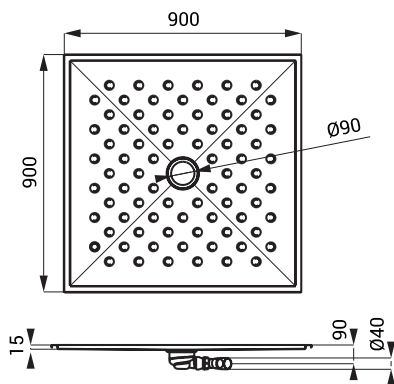

Размеры

Спецификация поставки

SLSN 06 - арт. № 92060 нержавеющий душевой поддон, сифон

SLSN 07

Характеристики

- нержавеющий прессованный душевой поддон 800 x 800 мм
- для углубления в пол или для установки на поверхность
- с противоскользящим напылением
- материал AISI - 304
- матовая поверхность

Размеры

Спецификация поставки

SLSN 07 - арт. № 92070 нержавеющий душевой поддон, сифон

SLSN 08

Характеристики

- нержавеющий прессованный душевой поддон 900 x 900 мм
- для углубления в пол или для установки на поверхность
- с противоскользящим напылением
- материал AISI - 304
- матовая поверхность

Размеры

Спецификация поставки

SLSN 08 - арт. № 92080 нержавеющий душевой поддон, сифон

SLSN 10

Характеристики

- нержавеющий прессованный душевой поддон 1000 x 1000 мм
- для углубления в пол или для установки на поверхность
- с противоскользящим напылением
- материал AISI - 304
- матовая поверхность

Размеры

Спецификация поставки

SLSN 10 - арт. № 82100 нержавеющий душевой поддон, сифон