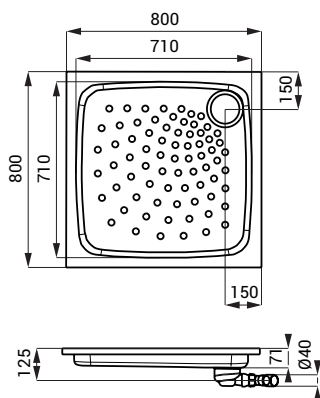

Нержавеющие душевые поддоны SLSN 06, SLSN 07, SLSN 08, SLSN 10

SLSN 06

Характеристики

- нержавеющий прессованный душевой поддон 700 x 700 мм
- для углубления в пол или для установки на поверхность
- с противоскользящим напылением
- материал AISI - 304
- матовая поверхность

Размеры

Спецификация поставки

SLSN 06 - арт. № 92060 нержавеющий душевой поддон, сифон

SLSN 07

Характеристики

- нержавеющий прессованный душевой поддон 800 x 800 мм
- для углубления в пол или для установки на поверхность
- с противоскользящим напылением
- материал AISI - 304
- матовая поверхность

Размеры

Спецификация поставки

SLSN 07 - арт. № 92070 нержавеющий душевой поддон, сифон

SLSN 08

Характеристики

- нержавеющий прессованный душевой поддон 900 x 900 мм
- для углубления в пол или для установки на поверхность
- с противоскользящим напылением
- материал AISI - 304
- матовая поверхность

Размеры

Спецификация поставки

SLSN 08 - арт. № 92080 нержавеющий душевой поддон, сифон

SLSN 10

Характеристики

- нержавеющий прессованный душевой поддон 1000 x 1000 мм
- для углубления в пол или для установки на поверхность
- с противоскользящим напылением
- материал AISI - 304
- матовая поверхность