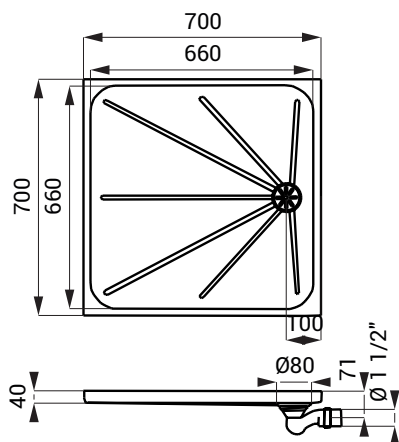

Нержавеющие душевые поддоны SLSN 06, SLSN 07, SLSN 08, SLSN 10

SLSN 06

Характеристики

- нержавеющий прессованный душевой поддон 700 x 700 мм
- для углубления в пол или для установки на поверхность
- с противоскользящим напылением
- материал AISI - 304
- матовая поверхность

Размеры

Спецификация поставки

SLSN 06 - арт. № 92060 нержавеющий душевой поддон, сифон

SLSN 07

Характеристики

- нержавеющий прессованный душевой поддон 800 x 800 мм
- для углубления в пол или для установки на поверхность
- с противоскользящим напылением
- материал AISI - 304
- матовая поверхность

Размеры

Спецификация поставки

SLSN 07 - арт. № 92070 нержавеющий душевой поддон, сифон

SLSN 08

Характеристики

- нержавеющий прессованный душевой поддон 900 x 900 мм
- для углубления в пол или для установки на поверхность
- с противоскользящим напылением
- материал AISI - 304
- матовая поверхность

Размеры

Спецификация поставки

SLSN 08 - арт. № 92080 нержавеющий душевой поддон, сифон

SLSN 10

Характеристики

- нержавеющий прессованный душевой поддон 1000 x 1000 мм
- для углубления в пол или для установки на поверхность
- с противоскользящим напылением
- материал AISI - 304
- матовая поверхность