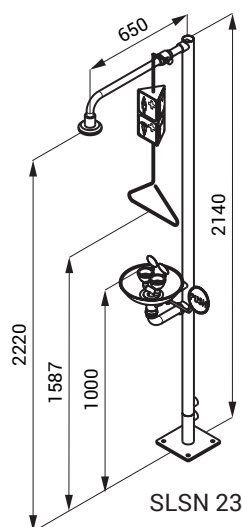

# Душевая стойка безопасности с глазным душем SLSN 23

SLSN 23

## Размеры

SLSN 23

## Спецификация поставки

SLSN 23 - арт. № 92230 душевая стойка с глазным душем, крепежный комплект