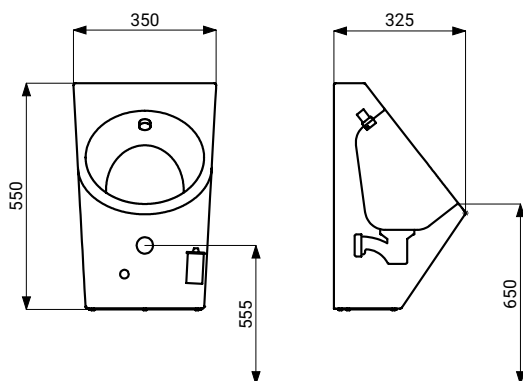

Писсуар из нержавеющей стали SLPN 07CB

SANELA
we make water cool®

SMART FLOW

WATER EFFICIENCY

Характеристики

- включает управление по Bluetooth (платное приложение Sanela для управления доступно для загрузки)
- антивандальное исполнение
- удобное для установки в тюрьмах
- настенный писсуар из нержавеющей стали с интегрированной электроникой
- монтаж через сервисный проём и специальные винты
- реагирует только на использование писсуара (анализирует изменения, которые происходят внутри писсуара во время протекания жидкости)
- время смыва регулируется от 0,5 до 15,5 с
- настройка параметров и связь с электроникой с помощью приложения Sanela control (Bluetooth) или пульта дистанционного управления SLD 04
- автоматический смыв через 6 часов после последней активации клапана
- мониторинг состояния батареи
- материал нержавеющей сталь AISI 304 (1.4301)
- матовая поверхность
- продукт соответствует параметрам водопотребления для класса 1 согласно критериям EU Water Label программы

Размеры

* для высоты переднего края писсуара 650 мм над полом

Технические данные

Размеры	550 x 350 x 325 мм
Вес	8 кг
Толщина материала	1,5 мм
Напряжение питания	6 V
Потребляемая мощность	3 W
Срок службы батареи	
▪4 шт. щелочных батареек AA	примерно 2 года 1,5 В, 2700 мАч (при 100 вкл./день)
Рекомендуемое рабочее давление	0,1 - 0,6 МПа
Расход воды	12 л/мин. (инф. пар.)
Подача воды	наружная резьба G 1/2"

Спецификация поставки

SLPN 07CB - арт. № 91074 писсуар из нержавеющей стали со смывной головкой, электроника, включая модуль Bluetooth, электромагнитный клапан (1 шт.), угловой клапан с фильтром, соединительный шланг, монтажный набор, сифон, 4 шт. щелочных батареек AA, 1,5 В, 2700 мАч