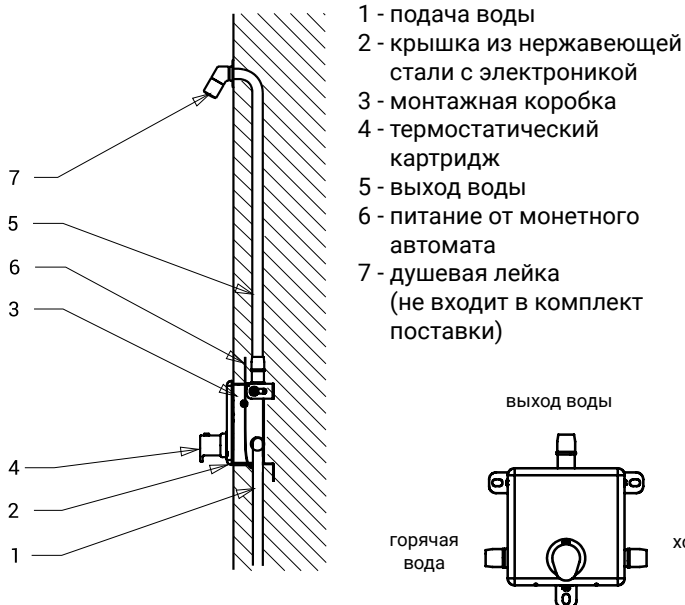

Характеристики

- гигиенический смыв
- антивандальное исполнение
- управление душем для монетных и жетонных автоматов с индексом М
- предназначен для подачи горячей и холодной воды, регулировка температуры с помощью термостатического картриджа
- предохранитель от обварения
- отключение горячей воды при отключении холодной воды в течение 1 с
- глянцевая поверхность

Схема включения и монтажа

Технические данные

Размеры крышки из нержавеющей стали	170 x 170 x 10 мм
Размеры монтажной коробки	155 x 155 x 82 мм
Рекомендуемое рабочее давление	0,1 - 0,6 МПа
Расход воды	12 л/мин. (информативные данные)
Подача воды	внутренняя резьба G 1/2"
выход воды	внутренняя резьба G 1/2"

Спецификация поставки

SLZA 20TA - арт. № 88201 крышка из нержавеющей стали, монтажная коробка из нержавеющей стали с винтовым соединением, электромагнитный клапан, шаровой кран и термостатический картридж