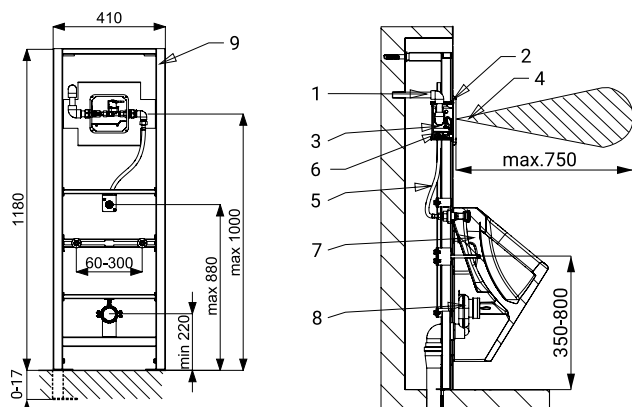

Инфракрасное устройство смыва для писсуара SLP 02KBX, включая раму SLR 22 SLP 03KBX

SANELA 
we make water cool®

Характеристики

- включает управление по Bluetooth (платное приложение Sanela Control доступно для загрузки)
- включая монтажную раму SLR 22
- рама, предназначенная для гипсокартонных конструкций, для крепления к полу и к задней стене
- металлическая конструкция рамы с порошковым покрытием синего цвета
- монтажные винты M10 и M8, держатель оттока коленам Ø 50 мм и подача воды G 1/2"
- реагирует на присутствие человека перед писсуаром на расстоянии не более 0,7 м от датчика в течение более 7,5 с
- смыв происходит после того, как человек покидает зону обнаружения
- время смыва регулируется от 0,5 до 15,5 с
- настройка параметров и связь с электроникой через приложение Sanela Control (Bluetooth) или SLD 03
- автоматический смыв через 24 часа после последней активации клапана
- мониторинг состояния батареи
- возможность регулировки потока воды с помощью шарового клапана
- матовая поверхность
- продукт соответствует параметрам водопотребления для класса 1 согласно критериям EU Water Label программы

Схема включения и монтажа

- 1 - подача воды
- 2 - нержавеющая крышка с электроникой
- 3 - монтажная коробка с шаровым и электромагнитным клапаном
- 4 - зона чувствительности
- 5 - соединение с писсуаром
- 6 - батарейный отсек
- 7 - писсуар
- 8 - сифон
- 9 - монтажная рама SLR 22

Технические данные

Размеры нержавеющей крышки	170 x 170 x 10 мм
Размеры монтажной коробки	140 x 140 x 75 мм
Размеры рамы	1120 - 1290 x 410 x 155 - 235 мм
Напряжение питания	6 В
Потребляемая мощность	3 Вт
Зона чувствительности	0,6 - 0,75 м
Рабочее давление	0,1 - 0,6 МПа
Расход воды	18 л/мин 18 л/мин (инф. пар.)
Подача воды	наружная резьба G 3/4"
Выход воды	выпускной патрубков с уплотнением