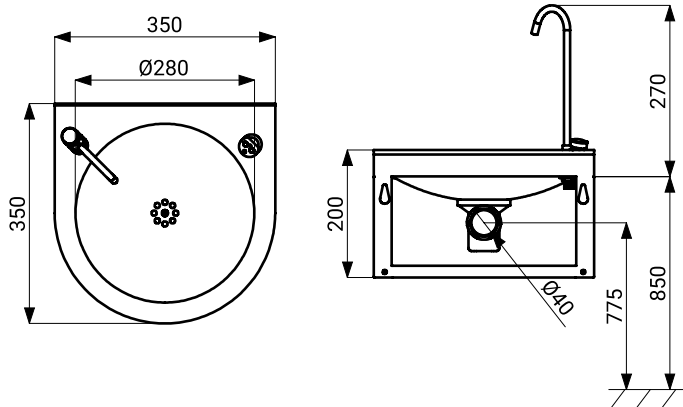

## Размеры

## Технические данные

|                                       |                          |
|---------------------------------------|--------------------------|
| <b>Размеры</b>                        | 350 x 350 x 430 мм       |
| <b>Вес</b>                            | 5,5 кг                   |
| <b>Питающее напряжение</b>            | 6 В                      |
| <b>Потребляемая мощность</b>          | 3 Вт                     |
| <b>Срок службы батареи</b>            |                          |
| ▪ 4 шт. щелочных батареек AA          | примерно 2 года          |
| AA, 1,5 В, 2700 мАч                   | (при 100 вкл./день)      |
| <b>Зона чувствительности</b>          | 0,23 - 0,31 м            |
| <b>Рекомендуемое рабочее давление</b> | 0,1 - 0,6 МПа            |
| <b>Расход воды</b>                    | 1,4 л/мин. (инф. пар.)   |
| <b>Подача воды</b>                    | внутренняя резьба G 1/2" |