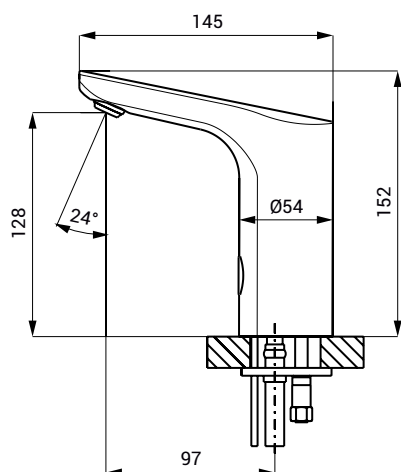

Автоматический смеситель для умывальника SLU 56B

SANELA 
we make water cool®

SMART FLOW

WATER EFFICIENCY

Характеристики

- включает управление по Bluetooth (платное приложение Sanela Control доступно для загрузки)
- экономичный аэратор, расход воды 6 л/мин
- гигиенический смыв
- предназначен для однотрубной подачи холодной или предварительно смешанной воды
- реагирует на присутствие рук в зоне обнаружения с немедленной подачей воды
- вода отключается после уборания рук и истечения заданного времени (может быть установлено в диапазоне 0,25 – 7,75 с)
- функция безопасности: отключение воды через 5 минут
- мониторинг состояния батареи
- возможность переключения в режим START/STOP
- настройка параметров и связь с электроникой через приложение Sanela Control (Bluetooth) или пульт дистанционного управления SLD 03
- продукт соответствует параметрам расхода воды для класса 1 согласно критериям EU Water Label

Размеры

Технические данные

Размеры	152 x 145 мм
Вес	1,62 кг
Питающее напряжение	6 В
Потребляемая мощность	3 Вт
Срок службы батареи	4 шт. щелочных батареек AA 1,5 В, 2700 мАч
Зона чувствительности	примерно 2 года (при 100 вкл./день)
стандарт	0,13 - 0,19 м
в режиме START/STOP	0,05 - 0,15 м
Рекомендуемое рабочее давление	0,1 - 0,6 МПа
Расход воды	6 л/мин. (инф. пар.)
Подача воды	наружная резьба G 1/2"

Спецификация поставки

SLU 56B - арт. № 03565

корпус смесителя с Bluetooth-модулем, с электроникой, электромагнитным клапаном (1 шт.), соединительный шланг, 4 шт. щелочных батареек AA 1,5 В, 2700 мАч с держателем батареек