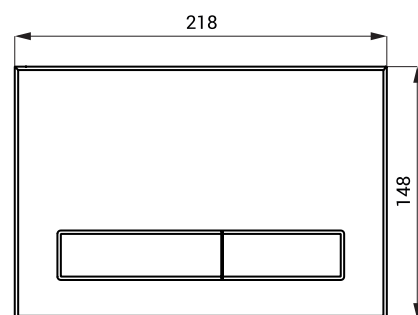

Механические устройства для смыва унитаза SLW 50, SLW 51, SLW 52, SLW 53, SLW 54

SLW 50

SLW 51

SLW 52

SLW 53

SLW 54

Характеристики

- кнопка для механического смыва унитаза, для монтажа в раму SLR 21

Размеры

SLW 50 - 53

SLW 54

Технические данные

Размер SLW 50 - 53

220 x 150 x 12,5 mm

Размер SLW 54

218 x 148 x 12 mm