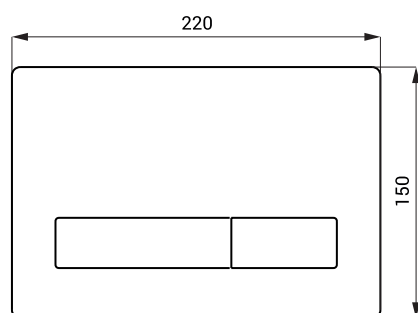

Механические устройства для смыва унитаза SLW 50, SLW 51, SLW 52, SLW 53, SLW 54

SLW 50

SLW 51

SLW 52

SLW 53

SLW 54

Характеристики

- кнопка для механического смыва унитаза, для монтажа в раму SLR 21

Размеры

SLW 50 - 53

SLW 54

Технические данные

Размер SLW 50 - 53

220 x 150 x 12,5 mm

Размер SLW 54

218 x 148 x 12 mm