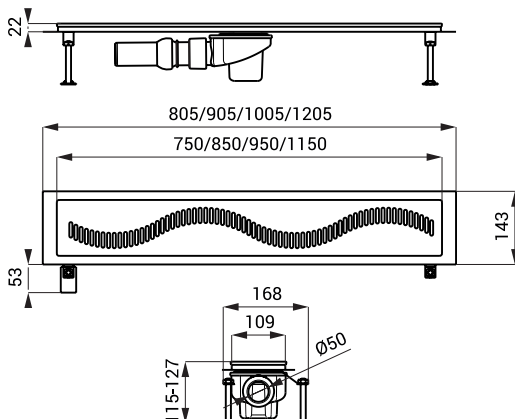

### НАПОЛЬНЫЙ ЖЕЛОБ

- кромка предназначена для уплотняющего соединения с гидроизоляцией
- кромка в рамке герметизированная замазкой против влаги
- регулировочные винты M10, обеспечивают точную горизонтальную инсталляцию желоба
- две полосы для фиксации желоба к бетону, винты и шпонки в поставке
- низкая высота монтажа
- окантовка обеспечивает прочность
- винт заземления для соединения с проводом заземления
- длина 750, 850, 950, 1150 мм
- возможность поставки нестандартной длины по запросу (до 1200 мм - выштамповка к оттоку, более 1200 мм - уклон к оттоку)
- класс нагрузки К3 (до 300 кг)
- материал AISI-304

## Размеры

### Размеры