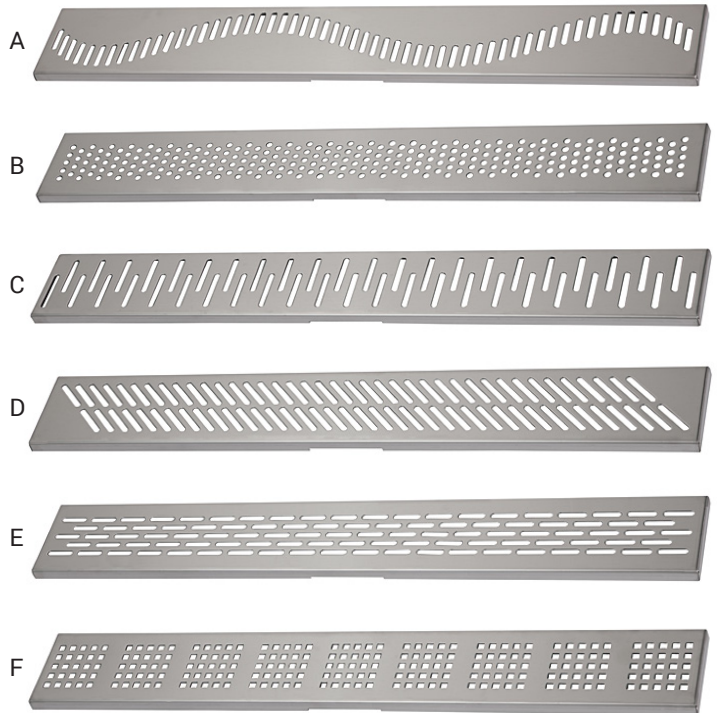

Нержавеющие водоотводящие желоба SLKN 03 - SLKN 18

Характеристики

НАПОЛЬНЫЙ ЖЕЛОБ

- кромка предназначена для уплотняющего соединения с гидроизоляцией
- кромка в рамке герметизированная замазкой против влаги
- регулировочные винты M10, обеспечивают точную горизонтальную инсталляцию желоба
- две полосы для фиксации желоба к бетону, винты и шпонки в поставке
- низкая высота монтажа
- окантовка обеспечивает прочность
- винт заземления для соединения с проводом заземления
- длина 750, 850, 950, 1150 мм
- возможность поставки нестандартной длины по запросу (до 1200 мм - выштамповка к оттоку, более 1200 мм - уклон к оттоку)
- класс нагрузки К3 (до 300 кг)
- материал AISI-304

СИФОН

- пластмассовый сифон DN 50 мм
- отвечает норме DIN EN 274; расход воды 42 л/мин.
- сифон посередине, возможность настройки направления и уклона оттока
- сифон на правой или левой стороне возможно сделать по запросу

РЕШЕТКА

- материал AISI - 304
- разные дизайны решеток с матовой или глянцевой поверхностью
- возможно сделать другие дизайны по запросу

Дизайны решеток для SKLN 03-08, 17, 18