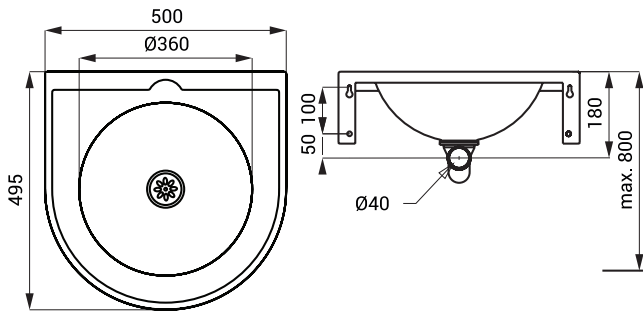

### Характеристики

- для инвалидов
- подвесной нержавеющий умывальник
- без отверстия для смесителя (возможно сделать по запросу)
- материал AISI - 304
- глянцевая поверхность (SLUN 47)
- матовая поверхность (SLUN 47X)

### Размеры