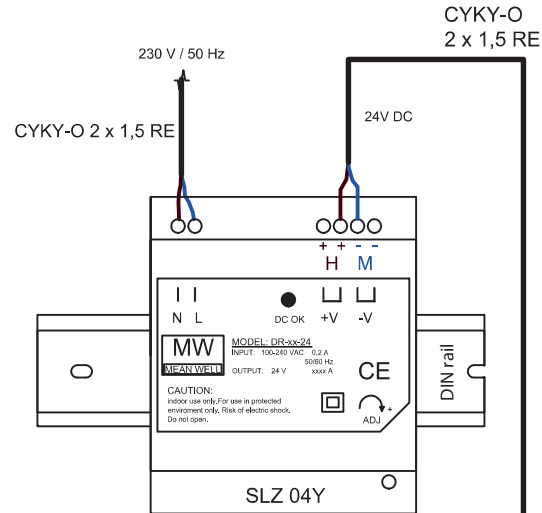

CS

s instalační
krabicí do zdi
- index Z

na zed'

24 V DC

1

TL 1

Vodiče nechat dlouhé 40 cm
od zdi a před zapojením
odstranit vnější izolaci kabelu
- pro snadnější modelování
kabelů uvnitř zařízení. (viz
stavební přípravenost)

CYKY-O 2 x 1,5 RE (bez dveřního kontaktu)
nebo

CYKY-O 4 x 1,5 RE (s dveřním kontaktem)

Délka vodičů od RFID jednotky k
zámku max. 50 metrů.

**INSTALACE:**

Montáž výrobku smí provádět pouze osoba způsobilá s příslušným oprávněním dle návodu a předpisů platných v místě instalace (zde podle NV 164/2022 Sb.)!

EN

with installation box into the wall
- Index Z

Wall installation

Wires in the box must be min. 40 cm long (from the wall). Before installation, remove the outer cable insulation for easier handling in the box. (see mounting diagram)

The length of the cables from the central unit to the door lock can be a maximum of 50 meters.

CYKY-O 2 x 1,5 RE (version without door contact)
or
CYKY-O 4 x 1,5 RE (version with door contact)

INSTALLATION: