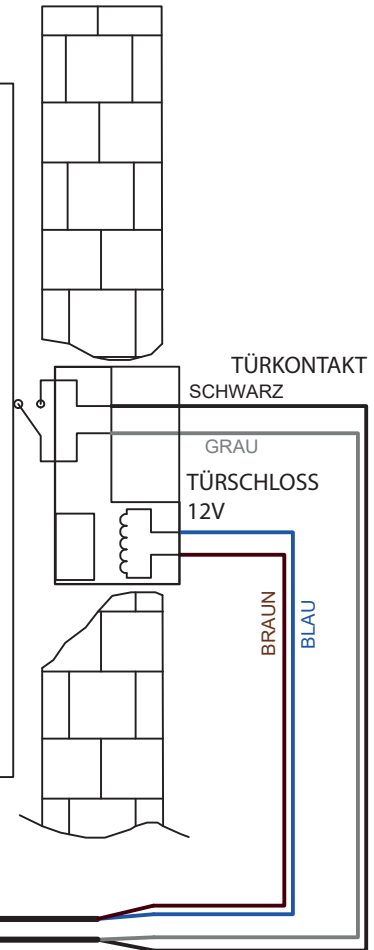

Die Länge der Kabel von der Münzeinheit zur Türschloss kann maximal 50 Meters betragen.

CYKY-O 2 x 1,5 RE (Version ohne Türkontakt)
oder
CYKY-O 4 x 1,5 RE (Version mit Türkontakt)

INSTALLATION:

Installation des Produkts darf nur von qualifizierten Personen mit entsprechender Berechtigung gemäß den Anweisungen und Vorschriften am Aufstellort durchgeföhrt werden