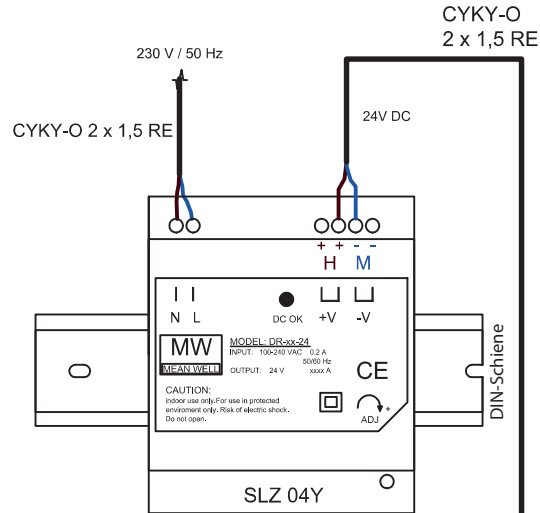

Wandmontage

Drähte im Schrank müssen min. 40 cm lang (von der Wand). Vor der Installation entfernen Sie die äußere Kabelisolierung für eine einfachere Handhabung im Schrank. (siehe Baubereitschaft)