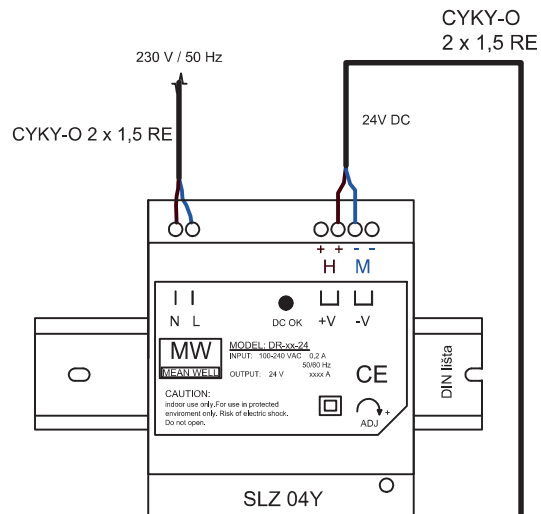

CS

s instalační
krabicí do zdi
- index Z

na zed'

24 V DC

1

TL 1

Vodiče nechat dlouhé 40 cm
od zdi a před zapojením
odstranit vnější izolaci kabelu
- pro snadnější modelování
kabelů uvnitř zařízení. (viz
stavební přípravenost)

CYKY-O 2 x 1,5 RE (bez dveřního kontaktu)
nebo

CYKY-O 4 x 1,5 RE (s dveřním kontaktem)

Délka vodičů od RFID jednotky k
zámku max. 50 metrů.

**INSTALACE:**

Montáž výrobku smí provádět pouze osoba způsobilá s příslušným oprávněním dle návodu a předpisů platných v místě instalace (zde podle NV 164/2022 Sb.)!

EN

with installation box into the wall
- Index Z

Wall installation

Wires in the box must be min. 40 cm long (from the wall). Before installation, remove the outer cable insulation for easier handling in the box. (see mounting diagram)

The length of the cables from the central unit to the door lock can be a maximum of 50 meters.

CYKY-O 2 x 1,5 RE (version without door contact)
or
CYKY-O 4 x 1,5 RE (version with door contact)

INSTALLATION: