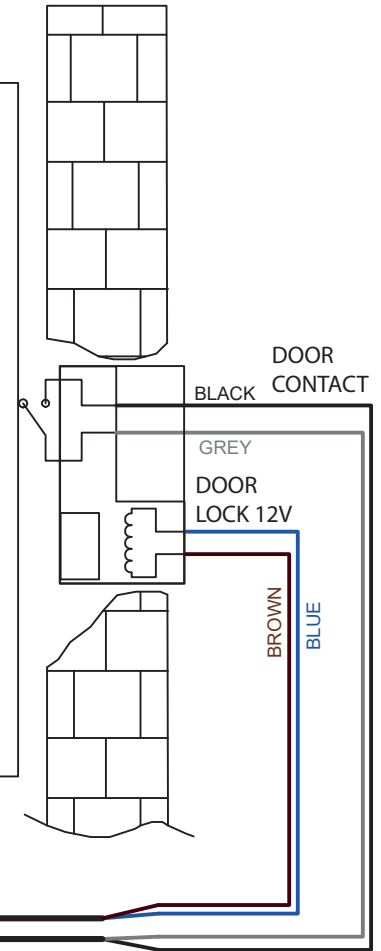

CS

s instalační
krabicí do zdi
- index Z

na zed'

24 V DC

1

TL 1

Vodiče nechat dlouhé 40 cm
od zdi a před zapojením
odstranit vnější izolaci kabelu
- pro snadnější modelování
kabelů uvnitř zařízení. (viz
stavební přípravenost)

CYKY-O 2 x 1,5 RE (bez dveřního kontaktu)
nebo

CYKY-O 4 x 1,5 RE (s dveřním kontaktem)

Délka vodičů od RFID jednotky k
zámku max. 50 metrů.

**INSTALACE:**

Montáž výrobku smí provádět pouze osoba způsobilá s příslušným oprávněním dle návodu a předpisů platných v místě instalace (zde podle NV 164/2022 Sb.)!

EN

with installation box into the wall
- Index Z

Wall installation

Wires in the box must be min. 40 cm long (from the wall). Before installation, remove the outer cable insulation for easier handling in the box. (see mounting diagram)