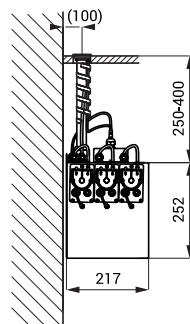

## Схема включения и монтажа

- 1 - монтажная рама подводом мыла и подвод питания электроники 24 В пост. в защитной трубке
- 2 - нержавеющий смеситель с электроникой
- 3 - зона чувствительности