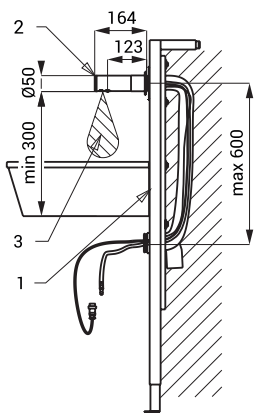

## Характеристики

- простое дополнение мыла
- экономия мыла
- реагирует на присутствие рук в зоне чувствительности пуском одной дозы мыла (можно настроить 1,3 - 13 сек.), заводом настроено 2,6 сек.
- 2 - 6 шт. дозаторов с центральным баком для мыла
- предназначен для общественных мест, бак для мыла 6 л
- настройка параметров при помощи пульта дистанционного управления SLD 03
- включая монтажную раму SLR 24

## Схема включения и монтажа

- 1 - монтажная рама подводом мыла и подвод питания электроники 24 В пост. в защитной трубке
- 2 - нержавеющий смеситель с электроникой
- 3 - зона чувствительности

(не пользоваться химические растворители и дезинфекцию)

монтажная рама SLR 24

центральный дозатор мыла с баком для мыла 6 л