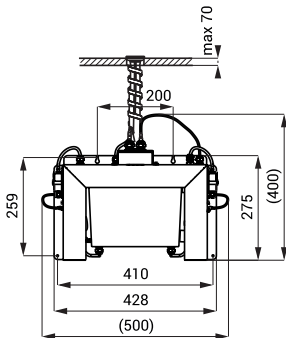

## Характеристики

- простое дополнение мыла
- экономия мыла
- реагирует на присутствие рук в зоне чувствительности пуском одной дозы мыла (можно настроить 1,3 - 13 сек.), заводом настроено 2,6 сек.
- 2 - 6 шт. дозаторов с центральным баком для мыла
- предназначен для общественных мест, бак для мыла 6 л
- настройка параметров при помощи пульта дистанционного управления SLD 03
- включая монтажную раму SLR 24

## Схема включения и монтажа

- 1 - монтажная рама подводом мыла и подвод питания электроники 24 В пост. в защитной трубке
- 2 - нержавеющий смеситель с электроникой
- 3 - зона чувствительности

(не пользоваться химические растворители и дезинфекцию)

монтажная рама SLR 24

центральный дозатор мыла с баком для мыла 6 л