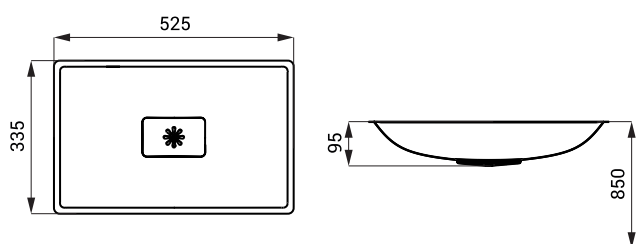

Нержавеющий умывальник SLUN 24X

SANELA 
we make water cool®

Характеристики

- встроенный нержавеющий умывальник
- монтаж с помощью клея
- без отверстия для смесителя
- материал AISI - 304
- матовая поверхность

Размеры

Технические данные

Размеры	525 x 335 x 95 мм
Вес	1,48 кг
Толщина материала	0,9 мм

Спецификация поставки

SLUN 24X - арт. № 93241

нержавеющий умывальник, сифон, отток