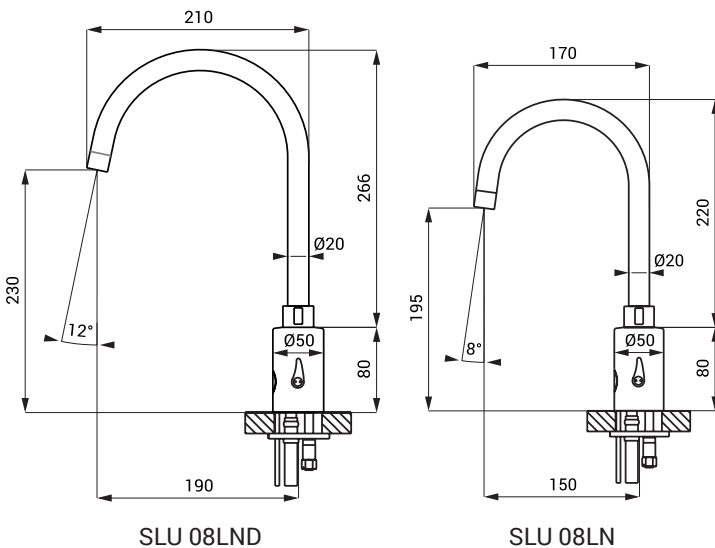

Автоматические смесители SLU 08LN, SLU 08LND

SLU 08LND

SLU 08LN

Характеристики

- экономичный аэратор, расход воды 6 л/мин.
- гигиенический смыв
- пригодный для сферы здравоохранения
- поворотное плечо вытекания
- индекс D - удлиненный излив
- предназначен для подачи теплой и холодной воды, настройка температуры рычажком
- реагирует на присутствие рук в зоне чувствительности немедленным пуском воды
- вода выключается после удаления рук из зоны чувствительности (время задержки можно настроить 0,25 - 7,75 сек.)
- функция автоматического выключения воды по истечении 5 минут времени
- отслеживает состояние батареек (варианты с индексом B)
- можно переключить в START/STOP программу
- настройка параметров при помощи пульта дистанционного управления SLD 03

Размеры

SLU 08LND

SLU 08LN

Технические данные

Питающее напряжение

- SLU 08LN, 08LND 24 В пост.
- SLU 08LNB, 08LNDB 6 В

Потребляемая мощность

- напряжение 24 В пост. 7 Вт
- напряжение 6 В 3 Вт

Срок службы батареек

- 4 шт. AA щелочных 1,5 В, 2700 мА/час прим. 2 года (при 100 вкл./день)

Зона чувствительности

- стандартная 0,2 - 0,26 м
- START/STOP 0,05 - 0,15 м

Рабочее давление

- 0,1 - 0,6 МПа

Расход воды

- 6 л/мин. (инф. пар.)

Подача воды

- наруж. резьба G 1/2"

Спецификация поставки

- SLU 08LN - арт. № 13181 смеситель с рычажком, электроникой и электромагнитным клапаном,
- SLU 08LNB - арт. № 13086 соединительные шланги, угловой вентиль с фильтром и обратным клапаном (2 шт.),
- SLU 08LND - арт. № 13183 4 шт. AA щелочных батареек 1,5 В, 2700 мА/час с держателем батареек
- SLU 08LNDB - арт. № 13088 (варианты с индексом B)