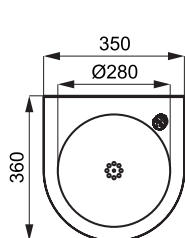

Размеры

SLUN 43E