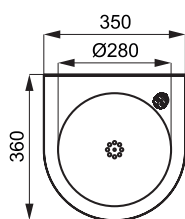

SLUN 43EB

Технические данные

Питающее напряжение

- SLUN 43E 24 В пост.
- SLUN 43EB 6 В

Потребляемая мощность

- напряжение 24 В пост. 7 Вт
- напряжение 6 В 3 Вт

Срок службы батареек

- 4 шт. AA щелочных 1,5 В, 2700 мА/час прим. 2 года (при 100 вкл./день)

Зона чувствительности

0,23 - 0,31 м

Рабочее давление

0,1 - 0,6 МПа

Расход воды

1,4 л/мин. (инф. пар.)

Подача воды

наруж. резьба G 1/2"

Спецификация поставки

SLUN 43E - арт. № 83437 нержавеющий питьевой фонтан, электроника, питьевая арматура, электромагнитный клапан (1 шт.), угловой вентиль с фильтром и обратным клапаном (1 шт.), соединительные шланги, сифон, 4 шт. AA щелочных батареек 1,5 В, 2700 мА/час (SLUN 43EB)