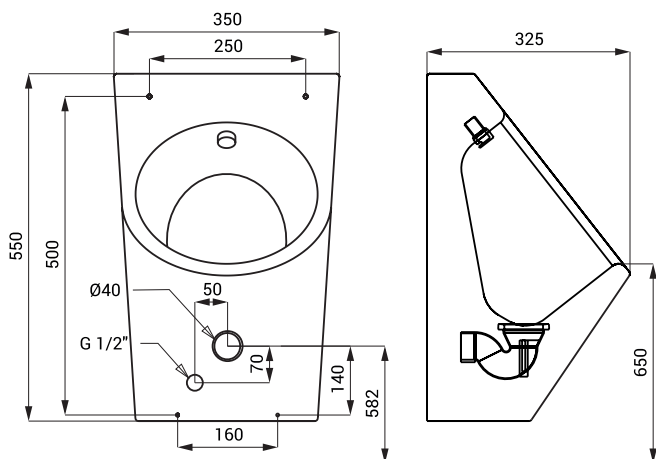

## Характеристики

- антивандалное исполнение
- удобный для установки в тюрьмах
- настенный нержавеющий писсуар с встроенной смывной головкой
- монтаж через сервисный проём и специальные винты
- материал - нержавеющая сталь AISI 304 (1.4301)
- матовая поверхность

## Размеры

\* для высоты переднего крана писсуара 650 мм над полом

## Технические данные

Размеры	550 x 350 x 325 мм
Вес	7,9 кг
Расход воды	наруж. резьба G 1/2"

## Спецификация поставки

SLPN 07 - арт. № 91070 нержавеющий писсуар с смывной головкой, соединительные шланги, угловой вентиль с фильтром, крепежный комплект, сифон