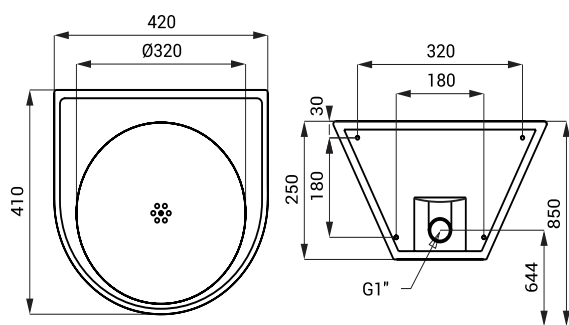

### Характеристики

- антивандальное исполнение
- удобное для установки в тюрьмах
- подвесной нержавеющий умывальник
- монтаж через стену нарезными стержнями (M10, длина 190 мм)
- без отверстия для смесителя
- наполнен пенополиуретаном (повышенная шумоизоляция, улучшенная прочность)
- материал AISI - 304
- матовая поверхность

### Размеры

### Спецификация поставки

SLUN 22M - арт. № 83226

нержавеющий конусный умывальник, нержавеющая выпускная труба и нарезание стержни