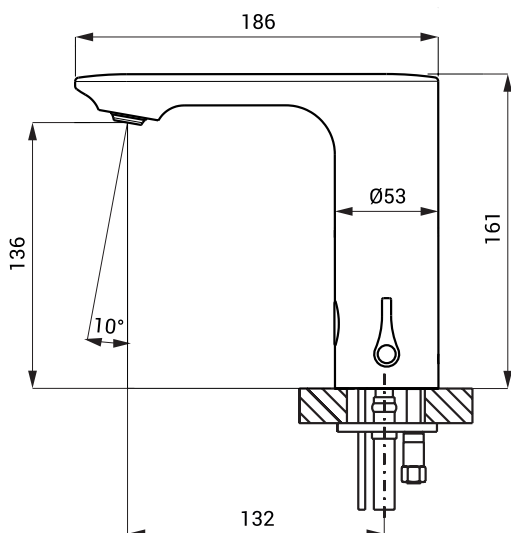

Автоматический смеситель SLU 63

SANELA 
we make water cool®

заглушка

Характеристики

- включает управление по Bluetooth (приложение Sanela Control доступно для загрузки)
- экономичный аэратор, расход воды 6 л/мин.
- гигиенический смыв
- возможность разовой настройки температуры воды и последующей блокировки заглушкой
- электромагнитный клапан в корпусе смесителя
- предназначен для подачи теплой и холодной воды, настройка температуры рычажком
- реагирует на присутствие рук в зоне чувствительности немедленным пуском воды
- вода выключается после удаления рук из зоны чувствительности (время задержки можно настроить 0,25 - 7,75 сек.)
- функция автоматического выключения воды по истечении 5 минут времени
- отслеживает состояние батареек (варианты с индексом B)
- можно переключить в START/STOP программу
- настройка параметров и связь с электроникой через приложение Sanela Control (Bluetooth) или пульт дистанционного управления SLD 03

Размеры

Технические данные

Размеры	186 x 161 мм
Вес	
▪ SLU 63	2,2 кг
▪ SLU 63B	2,32 кг
Питающее напряжение	
▪ SLU 63	24 В пост.
▪ SLU 63B	6 В
Потребляемая мощность	
▪ напряжение 24 В пост.	2 Вт
▪ напряжение 6 В	2 Вт
Срок службы батареек	
▪ 4 шт. AA щелочных 1,5 В, 2700 мА/час	прим. 2 года (при 100 вкл./день)
Зона чувствительности	
▪ стандартная	0,13 - 0,19 м
▪ START/STOP	0,05 - 0,15 м
Рабочее давление	0,1 - 0,6 МПа
Расход воды	6 л/мин. (инф. пар.)
Подача воды	наруж. резьба G 1/2"