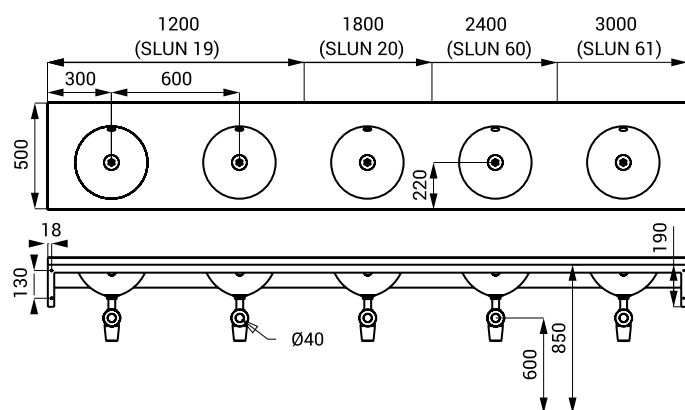

## Размеры

## Спецификация поставки

SLUN 19 - арт. № 93190  
SLUN 20 - арт. № 93200  
SLUN 60 - арт. № 93600  
SLUN 61 - арт. № 93610

нержавеющий умывальник, переливные комплекты, сифоны, крепежный комплект

## Характеристики

- SLUN 19 - подвесной нержавеющий умывальник с 2 чашами и переливами, длина 1200 мм
- SLUN 20 - подвесной нержавеющий умывальник с 3 чашами и переливами, длина 1800 мм
- SLUN 60 - подвесной нержавеющий умывальник с 4 чашами и переливами, длина 2400 мм
- SLUN 61 - подвесной нержавеющий умывальник с 5 чашами и переливами, длина 3000 мм
- без отверстия для смесителя (возможно сделать по запросу)
- отверстия для дозаторов мыла можно сделать по запросу
- внутренний диаметр раковины 320 мм
- материал AISI - 304
- матовая поверхность