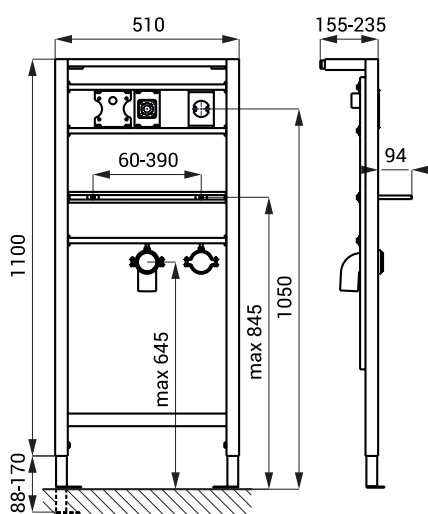

SLR 24

Характеристики

- монтажная рама, предназначенная для установки в кирпичную или гипсокартонную перегородку перед прочной стеной
- крепление к земле и к задней стене
- предназначен для автоматического дозатора мыла SLZN 83E и настенных автоматических смесителей (SLU 42K, SLU 42KB, SLU 43, SLU 43B, SLU 43KB, SLU 43V, SLU 43VB)
- металлическая рама с поверхностной обработкой
- возможность настройки высоты 1120 - 1290 mm
- возможность настройки глубины 155 - 235 mm

Размеры

Спецификация поставки

SLR 24 - арт. № 08240

монтажная рама, держатели для установки автоматических смесителей и дозаторов мыла, Винты M8 для крепления умывальника, держатель для отхода с коленом Ø 50 мм, монтажный материал