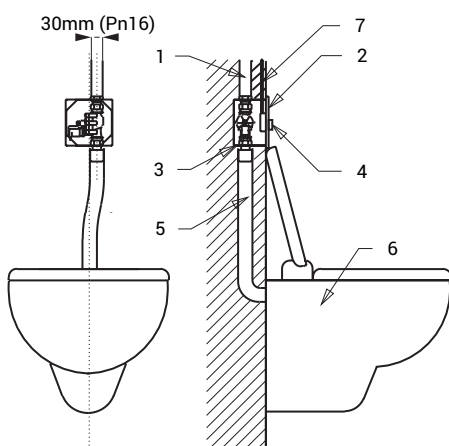

## Схема включения и монтажа

- 1 - подача воды
- 2 - нержавеющая крышка с электроникой
- 3 - монтажная коробка с клапаном
- 4 - пьезо кнопка
- 5 - выходной патрубок
- 6 - унитаз
- 7 - подвод питания электроники

## Технические данные

<b>Размер нержавеющей крышки</b>	170 x 160 x 10 мм
<b>Размер монтажной коробки</b>	145 x 155 x 100 мм
<b>Питающее напряжение</b>	
▪ SLW 01P	24 В пост.
▪ SLW 01PB	6 В
<b>Потребляемая мощность</b>	
▪ напряжение 24 В пост.	7 Вт
▪ напряжение 6 В	3 Вт
<b>Рабочее давление</b>	0,15 - 0,6 МПа
<b>Расход воды</b>	70 л/мин. при напоре 0,15 МПа (инф. пар.)
<b>Подача воды</b>	Ø мин. 32 мм (PN 16) наруж. резьба G 1"
<b>Выход воды</b>	наруж. резьба G 1"

## Спецификация поставки

SLW 01P - арт. № 14015 нержавеющая крышка с пьезо электроникой, нержавеющая монтажная коробка  
 SLW 01PB - арт. № 14010 с латунным резьбовым соединением и электромагнитным клапаном, выпускной патрубок с уплотнением, 4 шт. AA щелочных батареек 1,5 В, 2700 мА/час (SLW 01PB)