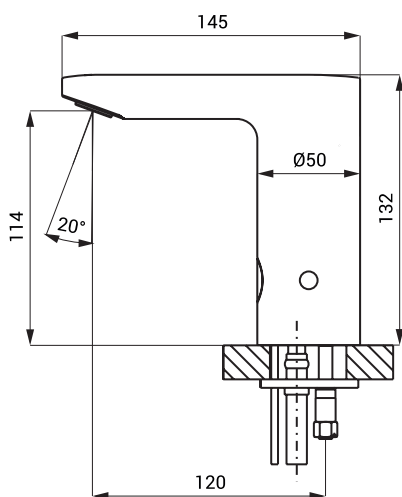

Размеры

Технические данные

Питающее напряжение

- SLU 54NG 24 В пост.
- SLU 54NGB 6 В

Потребляемая мощность

- напряжение 24 В пост. 7 Вт
- напряжение 6 В 3 Вт

Срок службы батареек

- 4 шт. АА щелочных 1,5 В, 2700 мА/час прим. 2 года (при 100 вкл./день)

Зона чувствительности

- стандартная 0,13 - 0,19 м
- START/STOP 0,05 - 0,15 м

Рабочее давление

- 0,1 - 0,6 МПа

Расход воды

- 6 л/мин. (инф. пар.)

Подача воды

- наруж. резьба G 1/2"