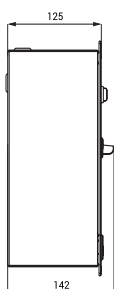

Схема включения и монтажа

SLZA 40G

SLZA 40GV

SLZA 40GZ

SLZA 40GVZ

Технические данные

| | |
|--|--|
| Размеры ниши (индекс Z) | 265 x 127 x 125 мм |
| Размеры | |
| ▪ SLZA 40G | 230 x 139 x 120 мм |
| ▪ SLZA 40GV | 277 x 139 x 120 мм |
| ▪ SLZA 40GZ | 285 x 145 x 142 мм |
| ▪ SLZA 40GVZ | 285 x 145 x 142 мм |
| Вес | |
| ▪ SLZA 40G | 4,6 кг |
| ▪ SLZA 40GV | 4,6 кг |
| ▪ SLZA 40GZ | 4,8 кг |
| ▪ SLZA 40GVZ | 4,8 кг |
| Толщина материала | 1,5 мм |
| Питающее напряжение | 24 В пост. |
| Максимальная мощность электромагнитного замка | 20 Вт |
| Мощность автомата в дежурном режиме | 2,5 Вт |
| Принимаемые монеты | 0,5, 1, 2 EUR и металлический жетон (другая валюта по запросу) |
| Интервал открытия замка | 1 - 310 сек., стандартно 10 сек. |
| Минимальная сумма для открытия | 1- 19 EUR, стандартно 1 EUR |