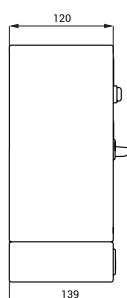

Схема включения и монтажа

SLZA 40G

SLZA 40GV

SLZA 40GZ

SLZA 40GVZ

Технические данные

| | |
|--|--|
| Размеры ниши (индекс Z) | 265 x 127 x 125 мм |
| Размеры | |
| ▪ SLZA 40G | 230 x 139 x 120 мм |
| ▪ SLZA 40GV | 277 x 139 x 120 мм |
| ▪ SLZA 40GZ | 285 x 145 x 142 мм |
| ▪ SLZA 40GVZ | 285 x 145 x 142 мм |
| Вес | |
| ▪ SLZA 40G | 4,6 кг |
| ▪ SLZA 40GV | 4,6 кг |
| ▪ SLZA 40GZ | 4,8 кг |
| ▪ SLZA 40GVZ | 4,8 кг |
| Толщина материала | 1,5 мм |
| Питающее напряжение | 24 В пост. |
| Максимальная мощность электромагнитного замка | 20 Вт |
| Мощность автомата в дежурном режиме | 2,5 Вт |
| Принимаемые монеты | 0,5, 1, 2 EUR и металлический жетон (другая валюта по запросу) |
| Интервал открытия замка | 1 - 310 сек., стандартно 10 сек. |
| Минимальная сумма для открытия | 1- 19 EUR, стандартно 1 EUR |