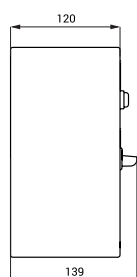

Схема включения и монтажа

SLZA 40G

SLZA 40GV

SLZA 40GZ

SLZA 40GVZ

Технические данные

| | |
|--|--|
| Размеры ниши (индекс Z) | 265 x 127 x 125 мм |
| Размеры | |
| ▪ SLZA 40G | 230 x 139 x 120 мм |
| ▪ SLZA 40GV | 277 x 139 x 120 мм |
| ▪ SLZA 40GZ | 285 x 145 x 142 мм |
| ▪ SLZA 40GVZ | 285 x 145 x 142 мм |
| Вес | |
| ▪ SLZA 40G | 4,6 кг |
| ▪ SLZA 40GV | 4,6 кг |
| ▪ SLZA 40GZ | 4,8 кг |
| ▪ SLZA 40GVZ | 4,8 кг |
| Толщина материала | 1,5 мм |
| Питающее напряжение | 24 В пост. |
| Максимальная мощность электромагнитного замка | 20 Вт |
| Мощность автомата в дежурном режиме | 2,5 Вт |
| Принимаемые монеты | 0,5, 1, 2 EUR и металлический жетон (другая валюта по запросу) |
| Интервал открытия замка | 1 - 310 сек., стандартно 10 сек. |
| Минимальная сумма для открытия | 1- 19 EUR, стандартно 1 EUR |