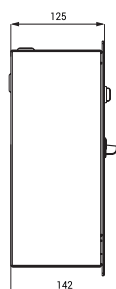

Схема включения и монтажа

SLZA 40G

SLZA 40GV

SLZA 40GZ

SLZA 40GVZ

Технические данные

| | |
|--|--|
| Размеры ниши (индекс Z) | 265 x 127 x 125 мм |
| Размеры | |
| ▪ SLZA 40G | 230 x 139 x 120 мм |
| ▪ SLZA 40GV | 277 x 139 x 120 мм |
| ▪ SLZA 40GZ | 285 x 145 x 142 мм |
| ▪ SLZA 40GVZ | 285 x 145 x 142 мм |
| Вес | |
| ▪ SLZA 40G | 4,6 кг |
| ▪ SLZA 40GV | 4,6 кг |
| ▪ SLZA 40GZ | 4,8 кг |
| ▪ SLZA 40GVZ | 4,8 кг |
| Толщина материала | 1,5 мм |
| Питающее напряжение | 24 В пост. |
| Максимальная мощность электромагнитного замка | 20 Вт |
| Мощность автомата в дежурном режиме | 2,5 Вт |
| Принимаемые монеты | 0,5, 1, 2 EUR и металлический жетон (другая валюта по запросу) |
| Интервал открытия замка | 1 - 310 сек., стандартно 10 сек. |
| Минимальная сумма для открытия | 1- 19 EUR, стандартно 1 EUR |