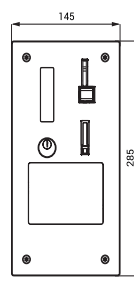

Схема включения и монтажа

SLZA 40G

SLZA 40GV

SLZA 40GZ

SLZA 40GVZ

Технические данные

| | |
|--|--|
| Размеры ниши (индекс Z) | 265 x 127 x 125 мм |
| Размеры | |
| ▪ SLZA 40G | 230 x 139 x 120 мм |
| ▪ SLZA 40GV | 277 x 139 x 120 мм |
| ▪ SLZA 40GZ | 285 x 145 x 142 мм |
| ▪ SLZA 40GVZ | 285 x 145 x 142 мм |
| Вес | |
| ▪ SLZA 40G | 4,6 кг |
| ▪ SLZA 40GV | 4,6 кг |
| ▪ SLZA 40GZ | 4,8 кг |
| ▪ SLZA 40GVZ | 4,8 кг |
| Толщина материала | 1,5 мм |
| Питающее напряжение | 24 В пост. |
| Максимальная мощность электромагнитного замка | 20 Вт |
| Мощность автомата в дежурном режиме | 2,5 Вт |
| Принимаемые монеты | 0,5, 1, 2 EUR и металлический жетон (другая валюта по запросу) |
| Интервал открытия замка | 1 - 310 сек., стандартно 10 сек. |
| Минимальная сумма для открытия | 1- 19 EUR, стандартно 1 EUR |