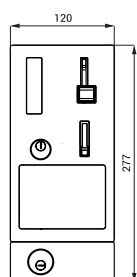

Схема включения и монтажа

SLZA 40G

SLZA 40GV

SLZA 40GZ

SLZA 40GVZ

Технические данные

| | |
|--|--|
| Размеры ниши (индекс Z) | 265 x 127 x 125 мм |
| Размеры | |
| ▪ SLZA 40G | 230 x 139 x 120 мм |
| ▪ SLZA 40GV | 277 x 139 x 120 мм |
| ▪ SLZA 40GZ | 285 x 145 x 142 мм |
| ▪ SLZA 40GVZ | 285 x 145 x 142 мм |
| Вес | |
| ▪ SLZA 40G | 4,6 кг |
| ▪ SLZA 40GV | 4,6 кг |
| ▪ SLZA 40GZ | 4,8 кг |
| ▪ SLZA 40GVZ | 4,8 кг |
| Толщина материала | 1,5 мм |
| Питающее напряжение | 24 В пост. |
| Максимальная мощность электромагнитного замка | 20 Вт |
| Мощность автомата в дежурном режиме | 2,5 Вт |
| Принимаемые монеты | 0,5, 1, 2 EUR и металлический жетон (другая валюта по запросу) |
| Интервал открытия замка | 1 - 310 сек., стандартно 10 сек. |
| Минимальная сумма для открытия | 1- 19 EUR, стандартно 1 EUR |