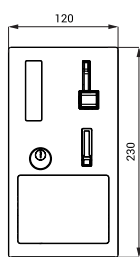

Схема включения и монтажа

SLZA 40G

SLZA 40GV

SLZA 40GZ

SLZA 40GVZ

Технические данные

| | |
|--|--|
| Размеры ниши (индекс Z) | 265 x 127 x 125 мм |
| Размеры | |
| ▪ SLZA 40G | 230 x 139 x 120 мм |
| ▪ SLZA 40GV | 277 x 139 x 120 мм |
| ▪ SLZA 40GZ | 285 x 145 x 142 мм |
| ▪ SLZA 40GVZ | 285 x 145 x 142 мм |
| Вес | |
| ▪ SLZA 40G | 4,6 кг |
| ▪ SLZA 40GV | 4,6 кг |
| ▪ SLZA 40GZ | 4,8 кг |
| ▪ SLZA 40GVZ | 4,8 кг |
| Толщина материала | 1,5 мм |
| Питающее напряжение | 24 В пост. |
| Максимальная мощность электромагнитного замка | 20 Вт |
| Мощность автомата в дежурном режиме | 2,5 Вт |
| Принимаемые монеты | 0,5, 1, 2 EUR и металлический жетон (другая валюта по запросу) |
| Интервал открытия замка | 1 - 310 сек., стандартно 10 сек. |
| Минимальная сумма для открытия | 1- 19 EUR, стандартно 1 EUR |