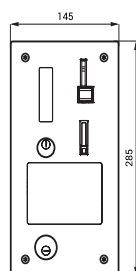

Схема включения и монтажа

SLZA 40G

SLZA 40GV

SLZA 40GZ

SLZA 40GVZ

Технические данные

| | |
|--|--|
| Размеры ниши (индекс Z) | 265 x 127 x 125 мм |
| Размеры | |
| ▪ SLZA 40G | 230 x 139 x 120 мм |
| ▪ SLZA 40GV | 277 x 139 x 120 мм |
| ▪ SLZA 40GZ | 285 x 145 x 142 мм |
| ▪ SLZA 40GVZ | 285 x 145 x 142 мм |
| Вес | |
| ▪ SLZA 40G | 4,6 кг |
| ▪ SLZA 40GV | 4,6 кг |
| ▪ SLZA 40GZ | 4,8 кг |
| ▪ SLZA 40GVZ | 4,8 кг |
| Толщина материала | 1,5 мм |
| Питающее напряжение | 24 В пост. |
| Максимальная мощность электромагнитного замка | 20 Вт |
| Мощность автомата в дежурном режиме | 2,5 Вт |
| Принимаемые монеты | 0,5, 1, 2 EUR и металлический жетон (другая валюта по запросу) |
| Интервал открытия замка | 1 - 310 сек., стандартно 10 сек. |
| Минимальная сумма для открытия | 1- 19 EUR, стандартно 1 EUR |