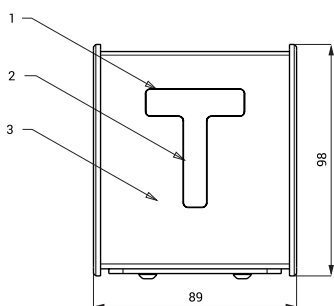

RFID жетонный автомат для открывания шлагбаума SLZA 30E, SLZA 30EZ

SLZA 30EZ

SLZA 30E

Характеристики

- RFID жетонный автомат для открывания шлагбаума
- предназначен для открытия из-за токена
- индекс E - монтаж на стену
- индекс EZ - монтаж в стену
- материал AISI - 304
- матовая поверхность

Размеры

Технические данные

SLZA 30E

SLZA 30EZ

Размер нержавеющей крышки (SLZA 30EZ)

170 x 170 x 10 мм

Размер нержавеющей коробки (SLZA 30EZ)

140 x 140 x 75 мм

Размер (SLZA 30E)

98 x 89 x 55 мм

Питающее напряжение

24 В пост.

Потребляемая мощность

4 Вт

- 1 - дисплей
- 2 - RFID зона считывания
- 3 - нержавеющий корпус с пластиковыми боковинами

- 1 - дисплей
- 2 - RFID зона считывания
- 3 - подвод питания электроники 24 В пост.
- 4 - нержавеющая крышка с электроникой
- 5 - монтажная пластмассовая коробка