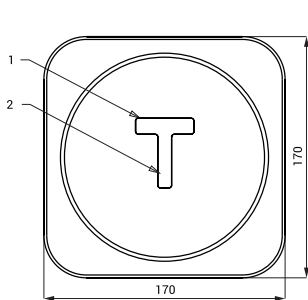

RFID жетонный автомат для открывания шлагбаума SLZA 30E, SLZA 30EZ

SLZA 30EZ

SLZA 30E

Характеристики

- RFID жетонный автомат для открывания шлагбаума
- предназначен для открытия из-за токена
- индекс E - монтаж на стену
- индекс EZ - монтаж в стену
- материал AISI - 304
- матовая поверхность

Размеры

Технические данные

SLZA 30E

SLZA 30EZ

Размер нержавеющей крышки (SLZA 30EZ)

170 x 170 x 10 мм

Размер нержавеющей коробки (SLZA 30EZ)

140 x 140 x 75 мм

Размер (SLZA 30E)

98 x 89 x 55 мм

Питающее напряжение

24 В пост.

Потребляемая мощность

4 Вт

- 1 - дисплей
- 2 - RFID зона считывания
- 3 - нержавеющий корпус с пластиковыми боковинами

- 1 - дисплей
- 2 - RFID зона считывания
- 3 - подвод питания электроники 24 В пост.
- 4 - нержавеющая крышка с электроникой
- 5 - монтажная пластмассовая коробка