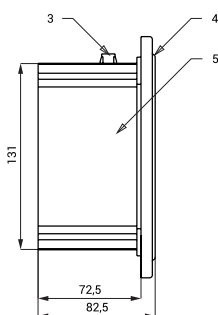

Размеры

Технические данные

SLZA 30E

SLZA 30EZ

Размер нержавеющей крышки (SLZA 30EZ)

170 x 170 x 10 мм

Размер нержавеющей коробки (SLZA 30EZ)

140 x 140 x 75 мм

Размер (SLZA 30E)

98 x 89 x 55 мм

Питающее напряжение

24 В пост.

Потребляемая мощность

4 Вт

- 1 - дисплей
- 2 - RFID зона считывания
- 3 - нержавеющий корпус с пластиковыми боковинами

- 1 - дисплей
- 2 - RFID зона считывания
- 3 - подвод питания электроники 24 В пост.
- 4 - нержавеющая крышка с электроникой
- 5 - монтажная пластмассовая коробка