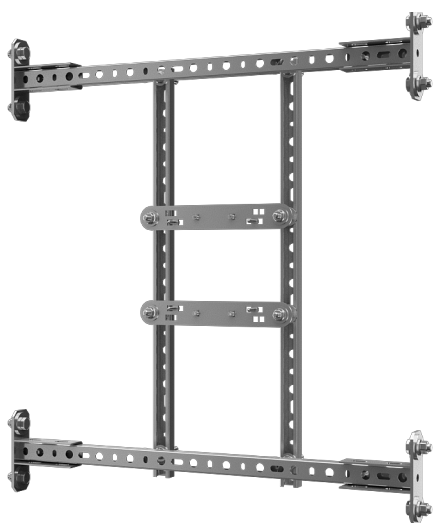

Монтажная рама SLR 07

Характеристики

- предназначен в гипсокартон
- предназначен для монтажа монтажных коробок Sanela
- может использоваться до осевых расстояний профилей CW макс. 640 мм (профиль может быть укорочен)
- отделка поверхности - горячеоцинкованная сталь
- прикрепление к CW профиле при помощи болта с баратковой зайкой

Размеры

Спецификация поставки

SLR 07 - арт. № 08070 монтажная рама для монтажа монтажных коробок Sanela