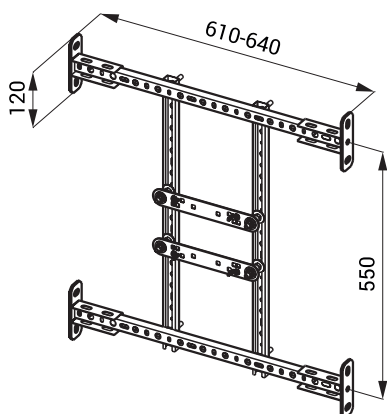

Монтажная рама SLR 07

Характеристики

- предназначен в гипсокартон
- предназначен для монтажа монтажных коробок Sanela
- может использоваться до осевых расстояний профилей CW макс. 640 мм (профиль может быть укорочен)
- отделка поверхности - горячеоцинкованная сталь
- прикрепление к CW профиле при помощи болта с баратковой зайкой

Размеры

Спецификация поставки

SLR 07 - арт. № 08070 монтажная рама для монтажа монтажных коробок Sanela