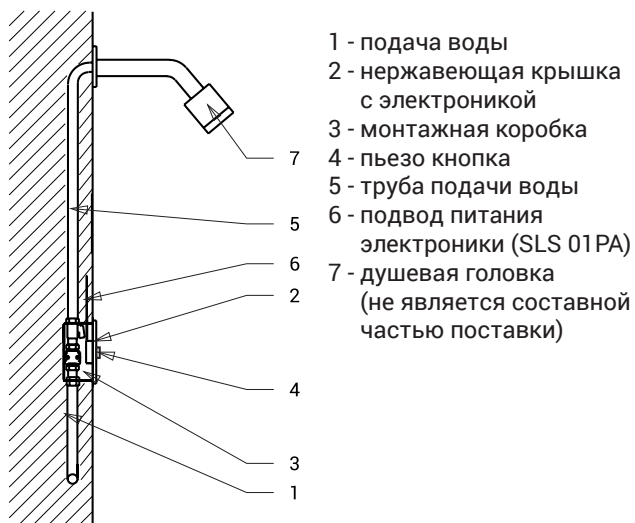

Пьезо управление душем SLS 01PA

Характеристики

- гигиенический смыв
- антивандальное исполнение
- удобное для установки в тюрьмах
- специальная антивандальная нержавеющая крышка, толщина 3 мм, TORX винты
- предназначено для однотрубных систем холодной или предварительно температурно-подготовленной воды
- реагирует на легкое прикосновение к пьезо кнопке немедленным пуском воды
- вода выключается через определённое время (можно настроить 10 - 310 сек.), заводом настроено 120 сек.
- повторным прикосновением к кнопке происходит принудительное прекращение подачи воды
- отслеживание состояние батареек (варианты с индексом В)
- настройка параметров при помощи пульта дистанционного управления SLD 04

Схема включения и монтажа

Технические данные

Размер нержавеющей крышки	170 x 170 x 10 мм
Размер монтажной коробки	140 x 140 x 75 мм
Питающее напряжение	
▪ SLS 01PA	24 В пост.
▪ SLS 01PBA	6 В
Потребляемая мощность	
▪ напряжение 24 В пост.	7 Вт
▪ напряжение 6 В	3 Вт
Срок службы батареек	
▪ 4 шт. AA щелочных 1,5 В, 2700 мА/час	прим. 2 года (при 100 вкл./день)
Рабочее давление	0,1 - 0,6 МПа
Расход воды	12 л/мин. (инф. пар.)
Подача воды	наруж. резьба G 3/4"
Выход воды	наруж. резьба G 3/4"

Спецификация поставки

SLS 01PA - арт. № 12016

SLS 01PBA - арт. № 12018

нержавеющая крышка с пьезо электроникой, монтажная пластмассовая коробка с латунным резьбовым соединением, электромагнитным клапаном и шаровым вентилем, TORX винт (4 шт.), 4 шт. AA щелочных батареек 1,5 В, 2700 мА/час (SLS 01PBA)