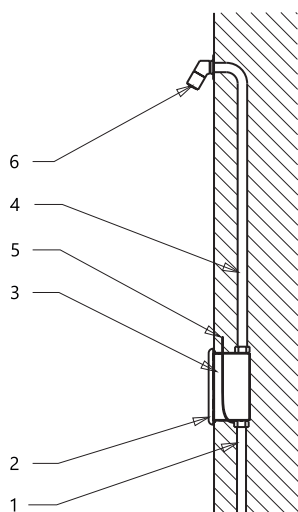

SLZA 20

Характеристики

- гигиенический смыв
- душевая фурнитура для монетных автоматов с индексом М
- предназначено для однотрубных систем холодной или предварительно температурно-подготовленной воды

Схема включения и монтажа

- 1 - подача воды
2 - нержавеющая крышка
3 - монтажная коробка
4 - труба подачи воды
5 - питание от монетного автомата
6 - душевая головка
(не является составной частью поставки)

Технические данные

Размер нержавеющей крышки	170 x 170 x 10 мм
Размер монтажной коробки	140 x 140 x 75 мм
Рабочее давление	0,1 - 0,6 МПа
Расход воды	12 л/мин. (инф. пар.)
Подача воды	наруж. резьба G 3/4"
Выход воды	наруж. резьба G 3/4"

Спецификация поставки

SLZA 20 - арт. № 88200 нержавеющая крышка, монтажная пластмассовая коробка с латунным резьбовым соединением, электромагнитным клапаном и шаровым вентилем

Рекомендуемые принадлежности

SLT 04	- арт. № 09040	термостатический вентиль 3/4", расход воды 28 л/мин. при напоре 0,1 МПа
SLT 05	- арт. № 09050	термостатический вентиль 1/2", расход воды 42 л/мин. при напоре 0,1 МПа
SLT 07	- арт. № 09070	термостатический вентиль 3/4", расход воды 43 л/мин. при напоре 0,1 МПа
SLT 08	- арт. № 09080	термостатический вентиль 1", расход воды 53 л/мин. при напоре 0,1 МПа
SLT 09	- арт. № 09090	термостатический вентиль 5/4", расход воды 82 л/мин. при напоре 0,1 МПа
SLT 10	- арт. № 09100	термостатический вентиль 6/4", расход воды 155 л/мин. при напоре 0,1 МПа
SLA 03	- арт. № 06030	антивандальная душевая головка, возможность настройки угла излива
SLA 13	- арт. № 06130	антивандальная душевая головка
SLA 14	- арт. № 06140	антивандальная душевая головка
SLA 39	- арт. № 06390	антивандальная душевая головка
SLA 40	- арт. № 06400	антивандальная душевая головка, возможность настройки угла излива