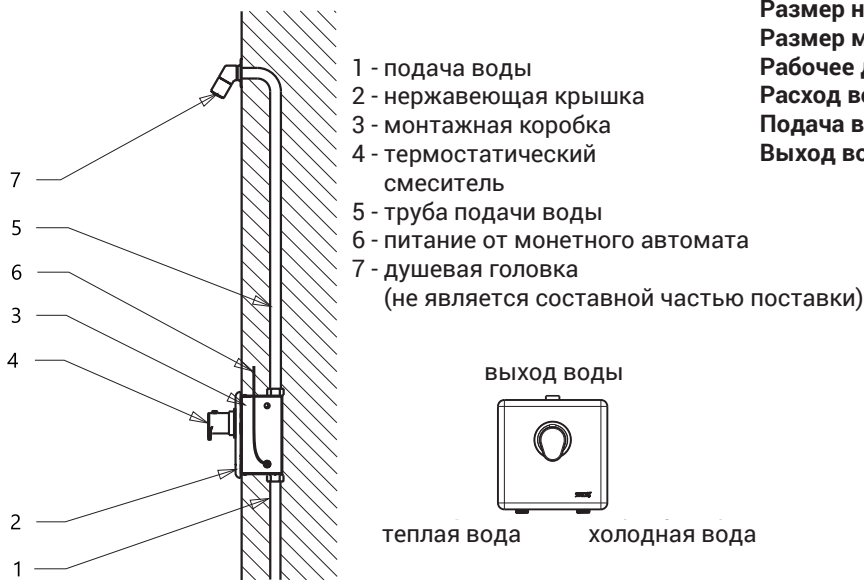

Автоматическое управление душем SLZA 20T

SLZA 20T

Характеристики

- гигиенический смыв
- душевая фурнитура для монетных автоматов с индексом M
- предназначено для подачи теплой и холодной воды, настройка термостатическим смесителем
- предохранитель от обварения
- заключение подачи теплой воды при недоотпуску подачи холодной воды

Схема включения и монтажа

Технические данные

Размер нержавеющей крышки	170 x 170 x 10 мм
Размер монтажной коробки	155 x 155 x 82 мм
Рабочее давление	0,1 - 0,6 МПа
Расход воды	12 л/мин. (инф. пар.)
Подача воды	наруж. резьба G 3/4"
Выход воды	наруж. резьба G 3/4"