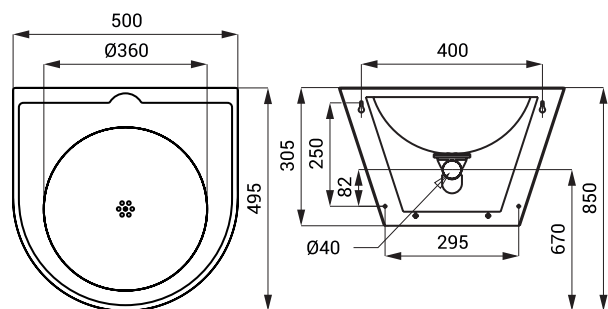

Размеры

Спецификация поставки

SLUN 58 - арт. № 93580

нержавеющий умывальник, сифон, крепежный комплект

SLUN 59

Характеристики

- **антивандалное исполнение**
- **удобное для установки в тюрьмах**
- подвесной нержавеющий умывальник
- монтаж через сервисный проём и специальные винты
- без отверстия для смесителя (возможно сделать по запросу)
- наполнен пенополиуретаном (повышенная шумоизоляция, улучшенная прочность)
- материал AISI - 304
- матовая поверхность

Размеры

Спецификация поставки

SLUN 59 - арт. № 93590

нержавеющий умывальник, сифон, крепежный комплект

SLUN 69

Характеристики

- антивандальное исполнение
- подвесной нержавеющий умывальник
- без отверстия для смесителя (возможно сделать по запросу)
- монтаж с помощью монтажной плиты
- материал AISI - 304
- матовая поверхность

Размеры

Спецификация поставки

SLUN 69 - арт. № 73690

нержавеющая мойка, сифон, крепежный комплект