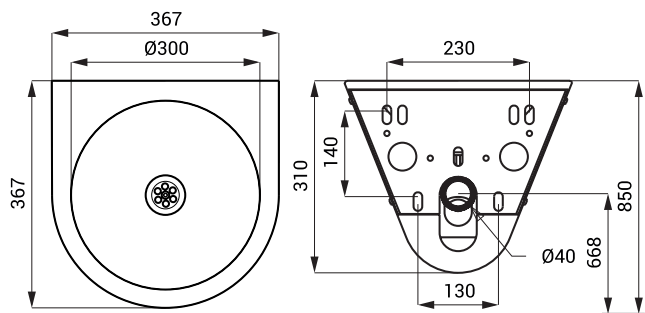

Размеры

Спецификация поставки

SLUN 58 - арт. № 93580

нержавеющий умывальник, сифон, крепежный комплект

SLUN 59

Характеристики

- **антивандалное исполнение**
- **удобное для установки в тюрьмах**
- подвесной нержавеющий умывальник
- монтаж через сервисный проём и специальные винты
- без отверстия для смесителя (возможно сделать по запросу)
- наполнен пенополиуретаном (повышенная шумоизоляция, улучшенная прочность)
- материал AISI - 304
- матовая поверхность

Размеры

Спецификация поставки

SLUN 59 - арт. № 93590

нержавеющий умывальник, сифон, крепежный комплект

SLUN 69

Характеристики

- антивандальное исполнение
- подвесной нержавеющий умывальник
- без отверстия для смесителя (возможно сделать по запросу)
- монтаж с помощью монтажной плиты
- материал AISI - 304
- матовая поверхность

Размеры

Спецификация поставки

SLUN 69 - арт. № 73690

нержавеющая мойка, сифон, крепежный комплект