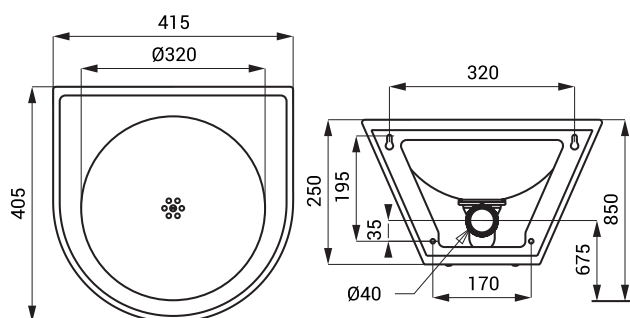

Размеры

Спецификация поставки

SLUN 58 - арт. № 93580

нержавеющий умывальник, сифон, крепежный комплект

SLUN 59

Характеристики

- **антивандалное исполнение**
- **удобное для установки в тюрьмах**
- подвесной нержавеющий умывальник
- монтаж через сервисный проём и специальные винты
- без отверстия для смесителя (возможно сделать по запросу)
- наполнен пенополиуретаном (повышенная шумоизоляция, улучшенная прочность)
- материал AISI - 304
- матовая поверхность

Размеры

Спецификация поставки

SLUN 59 - арт. № 93590

нержавеющий умывальник, сифон, крепежный комплект

SLUN 69

Характеристики

- антивандальное исполнение
- подвесной нержавеющий умывальник
- без отверстия для смесителя (возможно сделать по запросу)
- монтаж с помощью монтажной плиты
- материал AISI - 304
- матовая поверхность

Размеры

Спецификация поставки

SLUN 69 - арт. № 73690

нержавеющая мойка, сифон, крепежный комплект